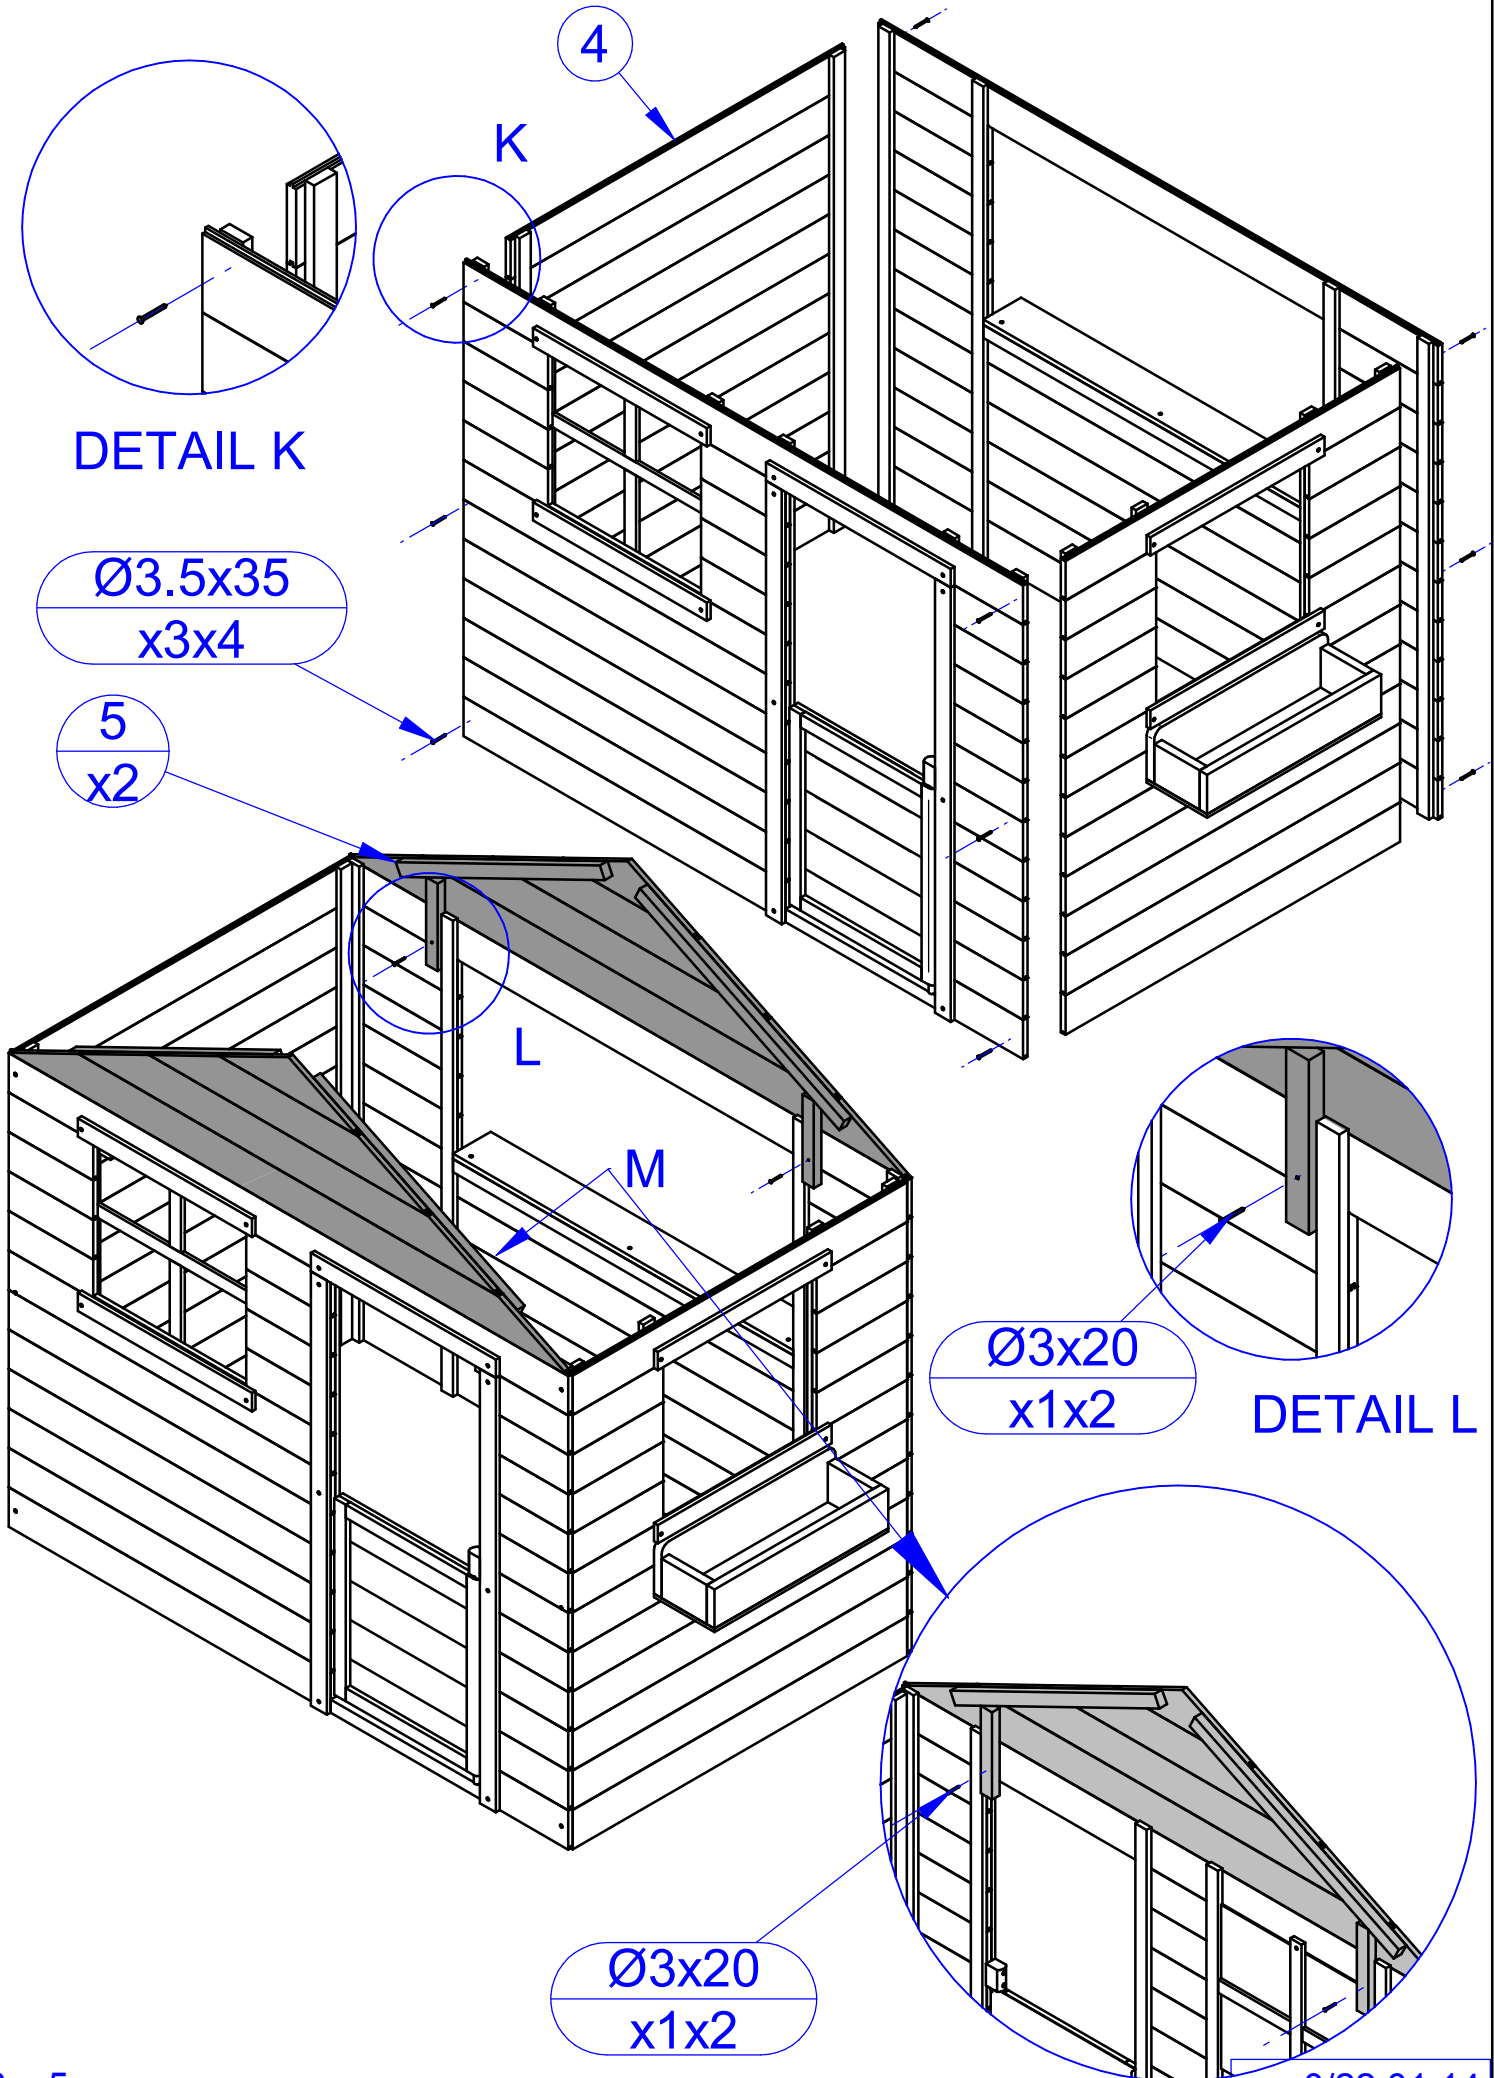

Maison Lulu - Ref 8070

Fabriqué par :

LG Distribution

5 chemin de la Tactière

44 470 Carquefou

FRANCE

Fabriqué en Europe

Ø3x20 - 8 pcs
Ø3x30 - 67 pcs
Ø3.5x35 - 12 pcs
Ø4x60 - 2 pcs

*

Ø1.7x9
x48

Maison Lulu - Ref 8070

Maison Lulu - Ref 8070

Maison Lulu - Ref 8070

Maison Lulu - Ref 8070

Maison Lulu - Ref 8070

DETAIL N

DETAIL O

Maison Lulu - Ref 8070

$\frac{\text{Ø}1.7 \times 9}{\text{x}8 \times 3 \times 2}$

$\frac{8}{\text{x}2}$

P

DETAIL P

$\frac{9}{\text{x}2 \times 2}$

$\frac{\text{Ø}3 \times 30}{\text{x}3 \times 2 \times 2}$