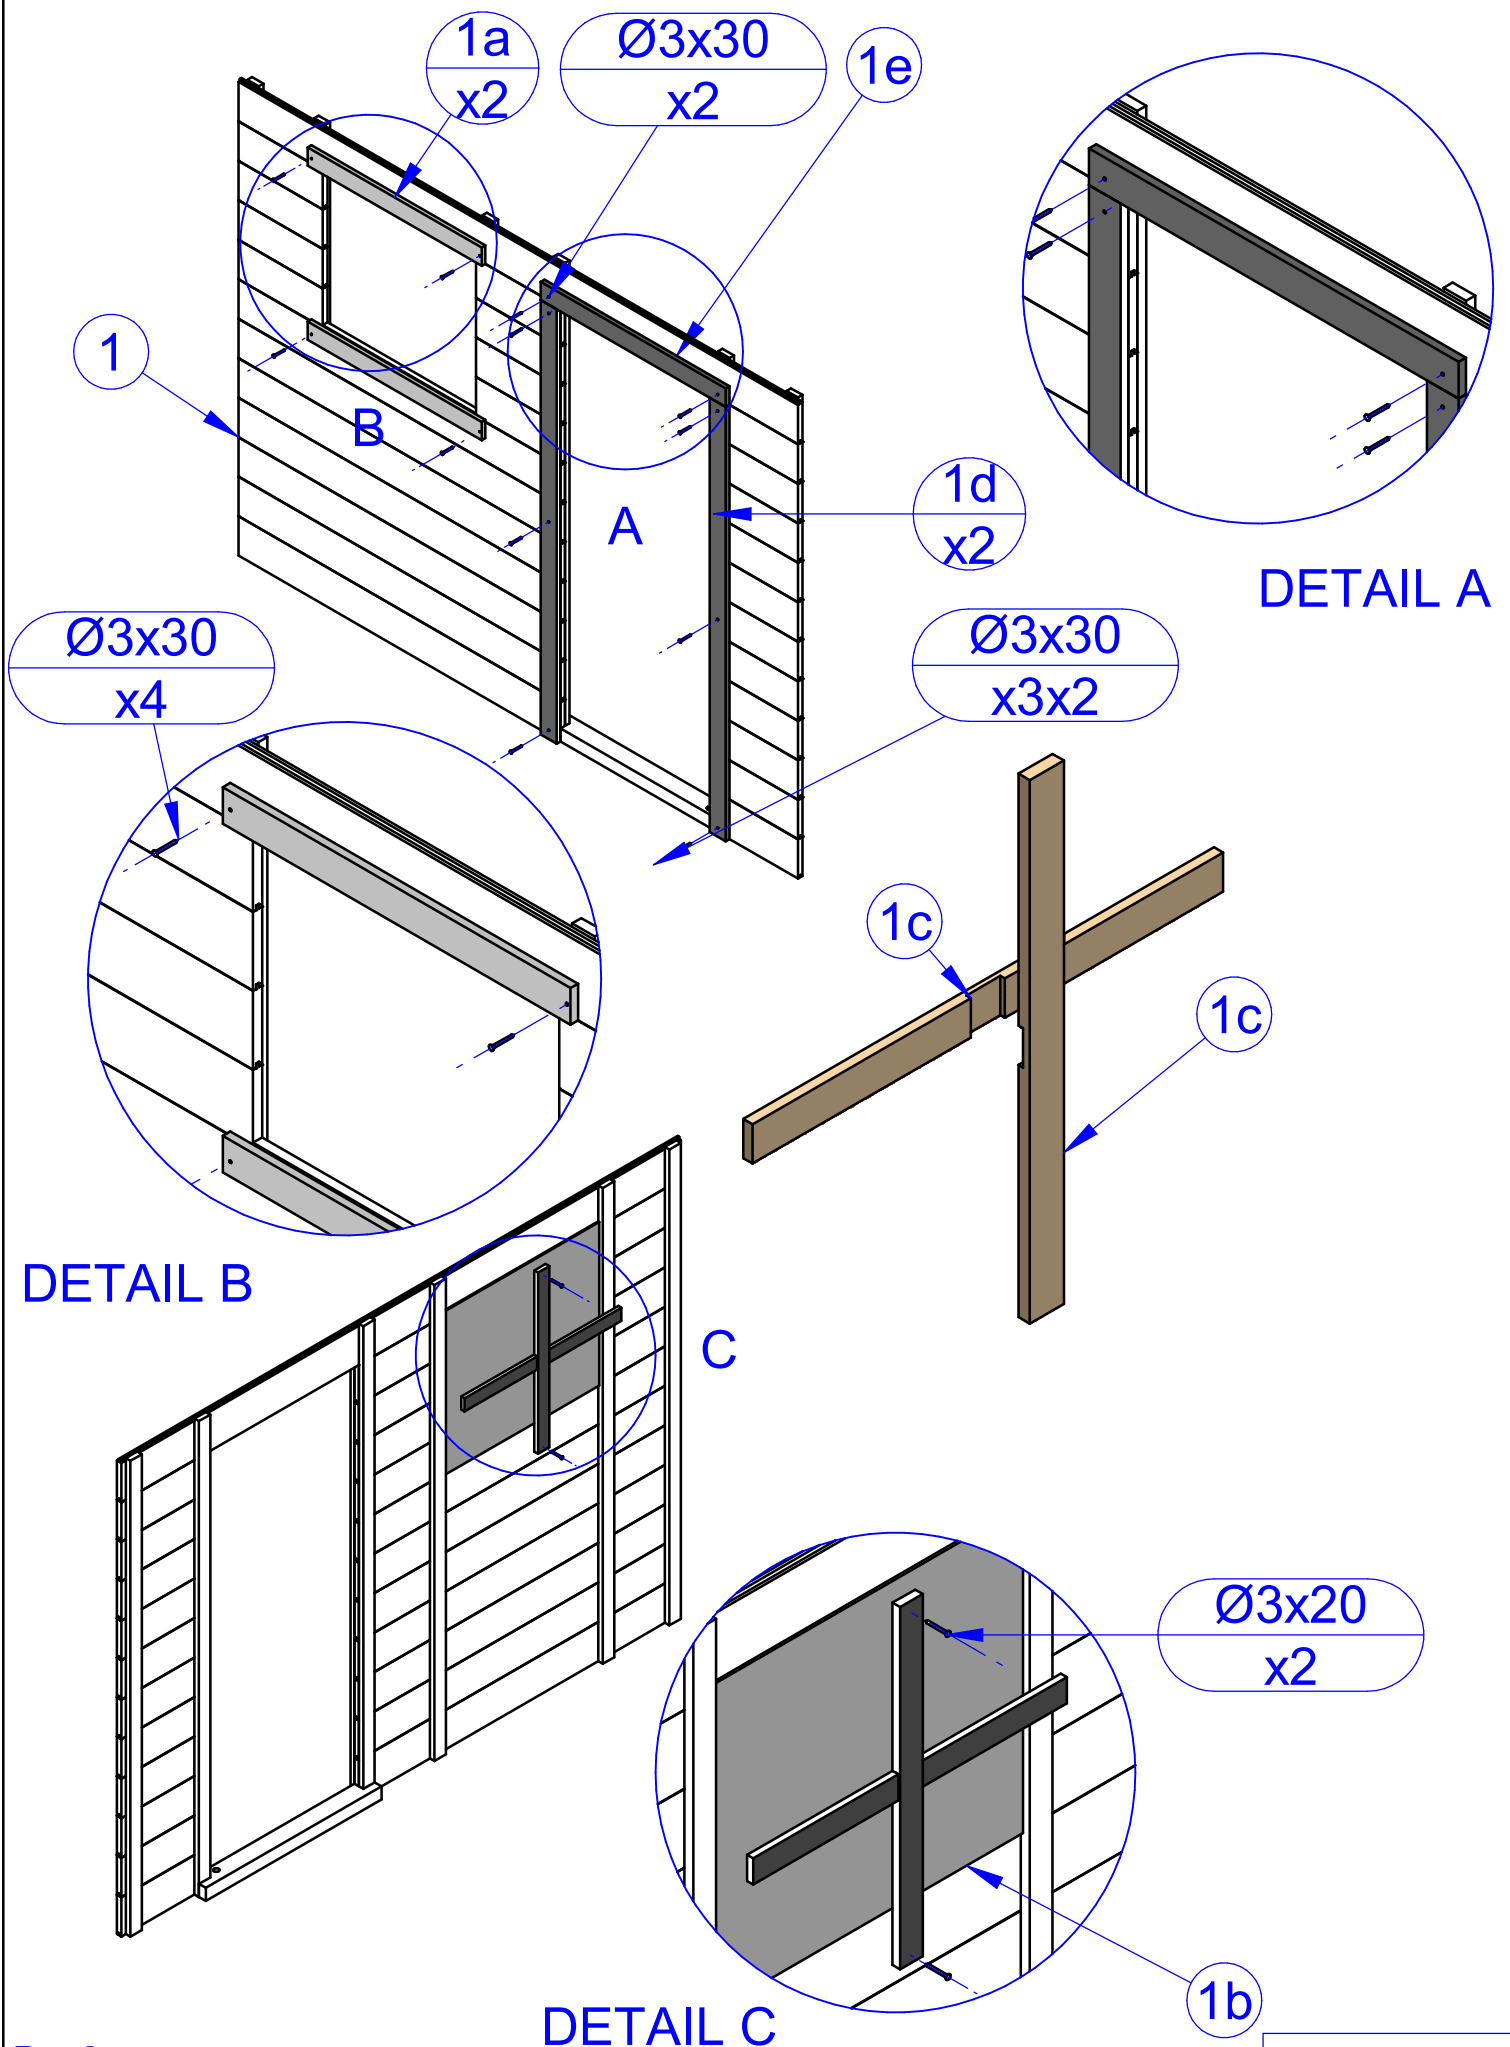

Maison Lulu - Ref 8070

Fabriqué par :

LG Distribution

5 chemin de la Tactière

44 470 Carquefou

FRANCE

Fabriqué en Europe

Ø3x20 - 8 pcs
Ø3x30 - 67 pcs
Ø3.5x35 - 12 pcs
Ø4x60 - 2 pcs

*

Ø1.7x9
x48

Maison Lulu - Ref 8070

Maison Lulu - Ref 8070

Maison Lulu - Ref 8070

Maison Lulu - Ref 8070

Maison Lulu - Ref 8070

DETAIL N

DETAIL O

Maison Lulu - Ref 8070

$\frac{\text{Ø}1.7 \times 9}{\text{x}8 \times 3 \times 2}$

$\frac{8}{\text{x}2}$

P

DETAIL P

$\frac{9}{\text{x}2 \times 2}$

$\frac{\text{Ø}3 \times 30}{\text{x}3 \times 2 \times 2}$