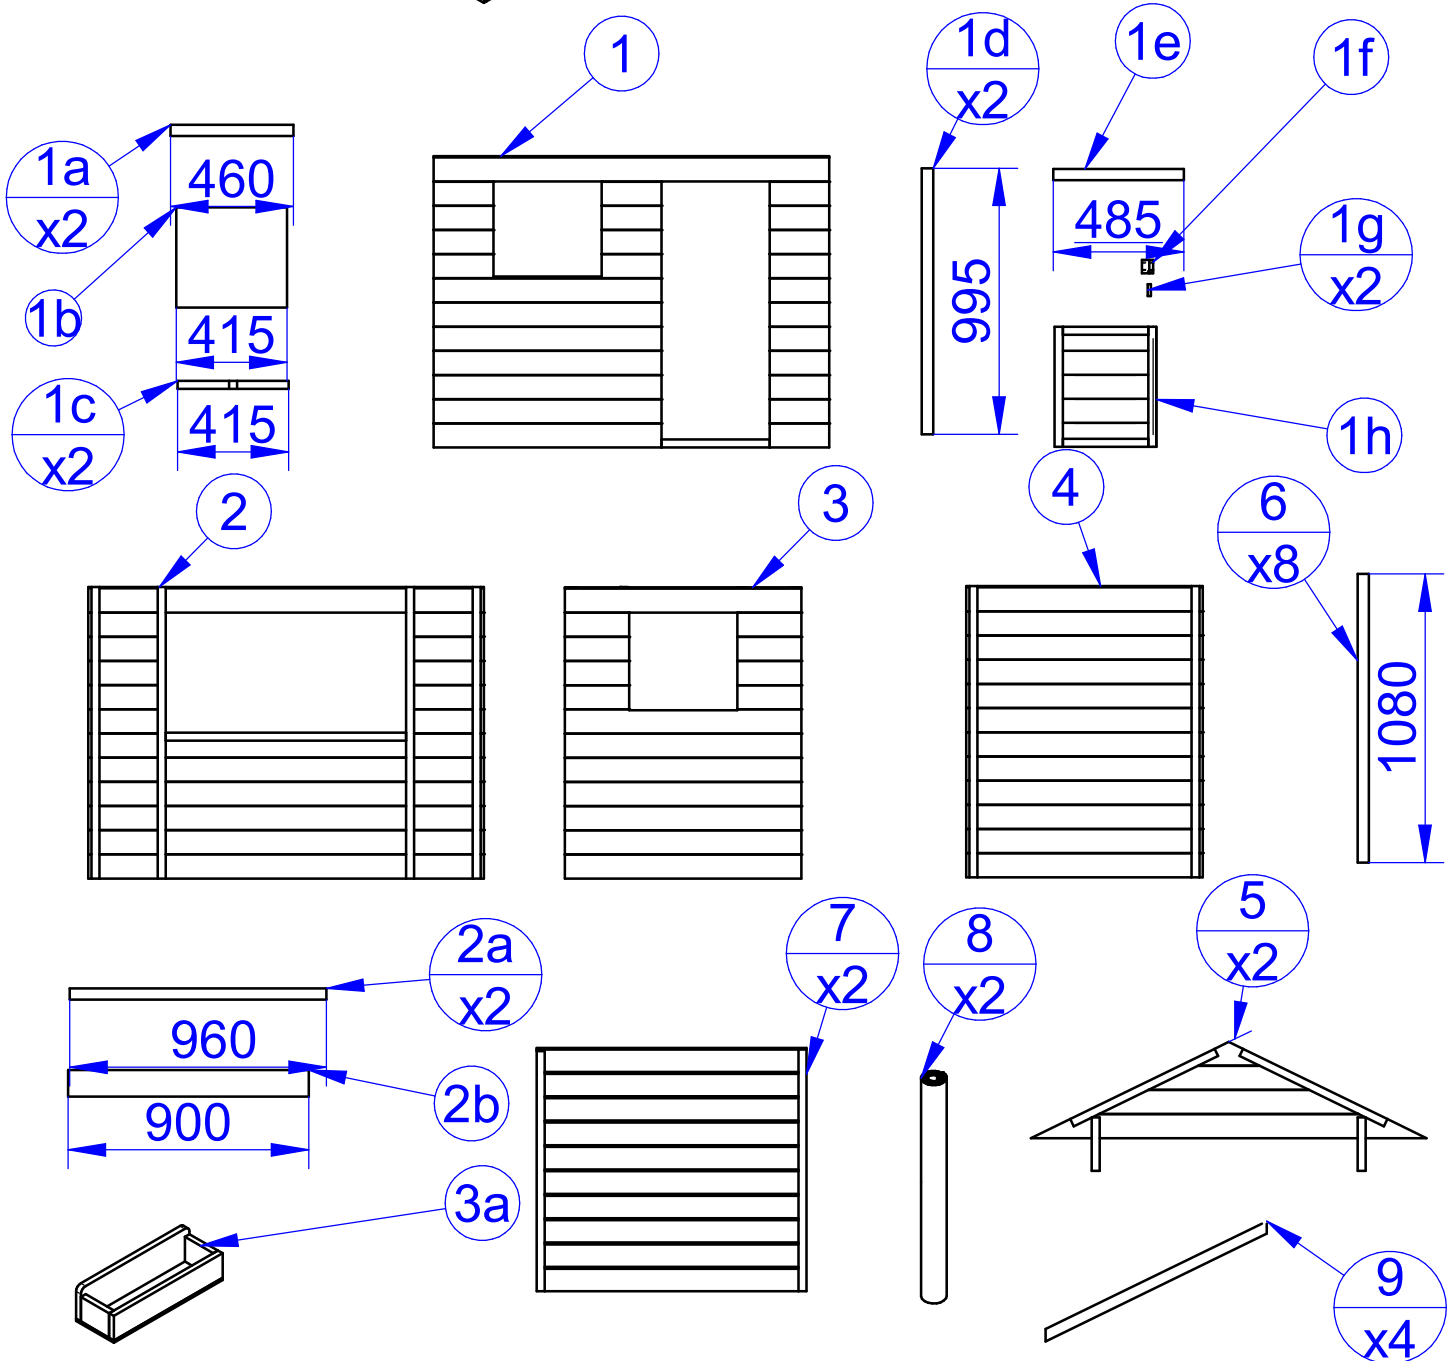

Maison Lulu - Ref 8070

Fabriqué par :

LG Distribution

5 chemin de la Tactière

44 470 Carquefou

FRANCE

Fabriqué en Europe

Ø3x20 - 8 pcs
Ø3x30 - 67 pcs
Ø3.5x35 - 12 pcs
Ø4x60 - 2 pcs

*

Ø1.7x9
x48

Maison Lulu - Ref 8070

Maison Lulu - Ref 8070

Maison Lulu - Ref 8070

Maison Lulu - Ref 8070

Maison Lulu - Ref 8070

DETAIL N

DETAIL O

Maison Lulu - Ref 8070

$\frac{\text{Ø}1.7 \times 9}{\text{x}8 \times 3 \times 2}$

$\frac{8}{\text{x}2}$

P

DETAIL P

$\frac{9}{\text{x}2 \times 2}$

$\frac{\text{Ø}3 \times 30}{\text{x}3 \times 2 \times 2}$