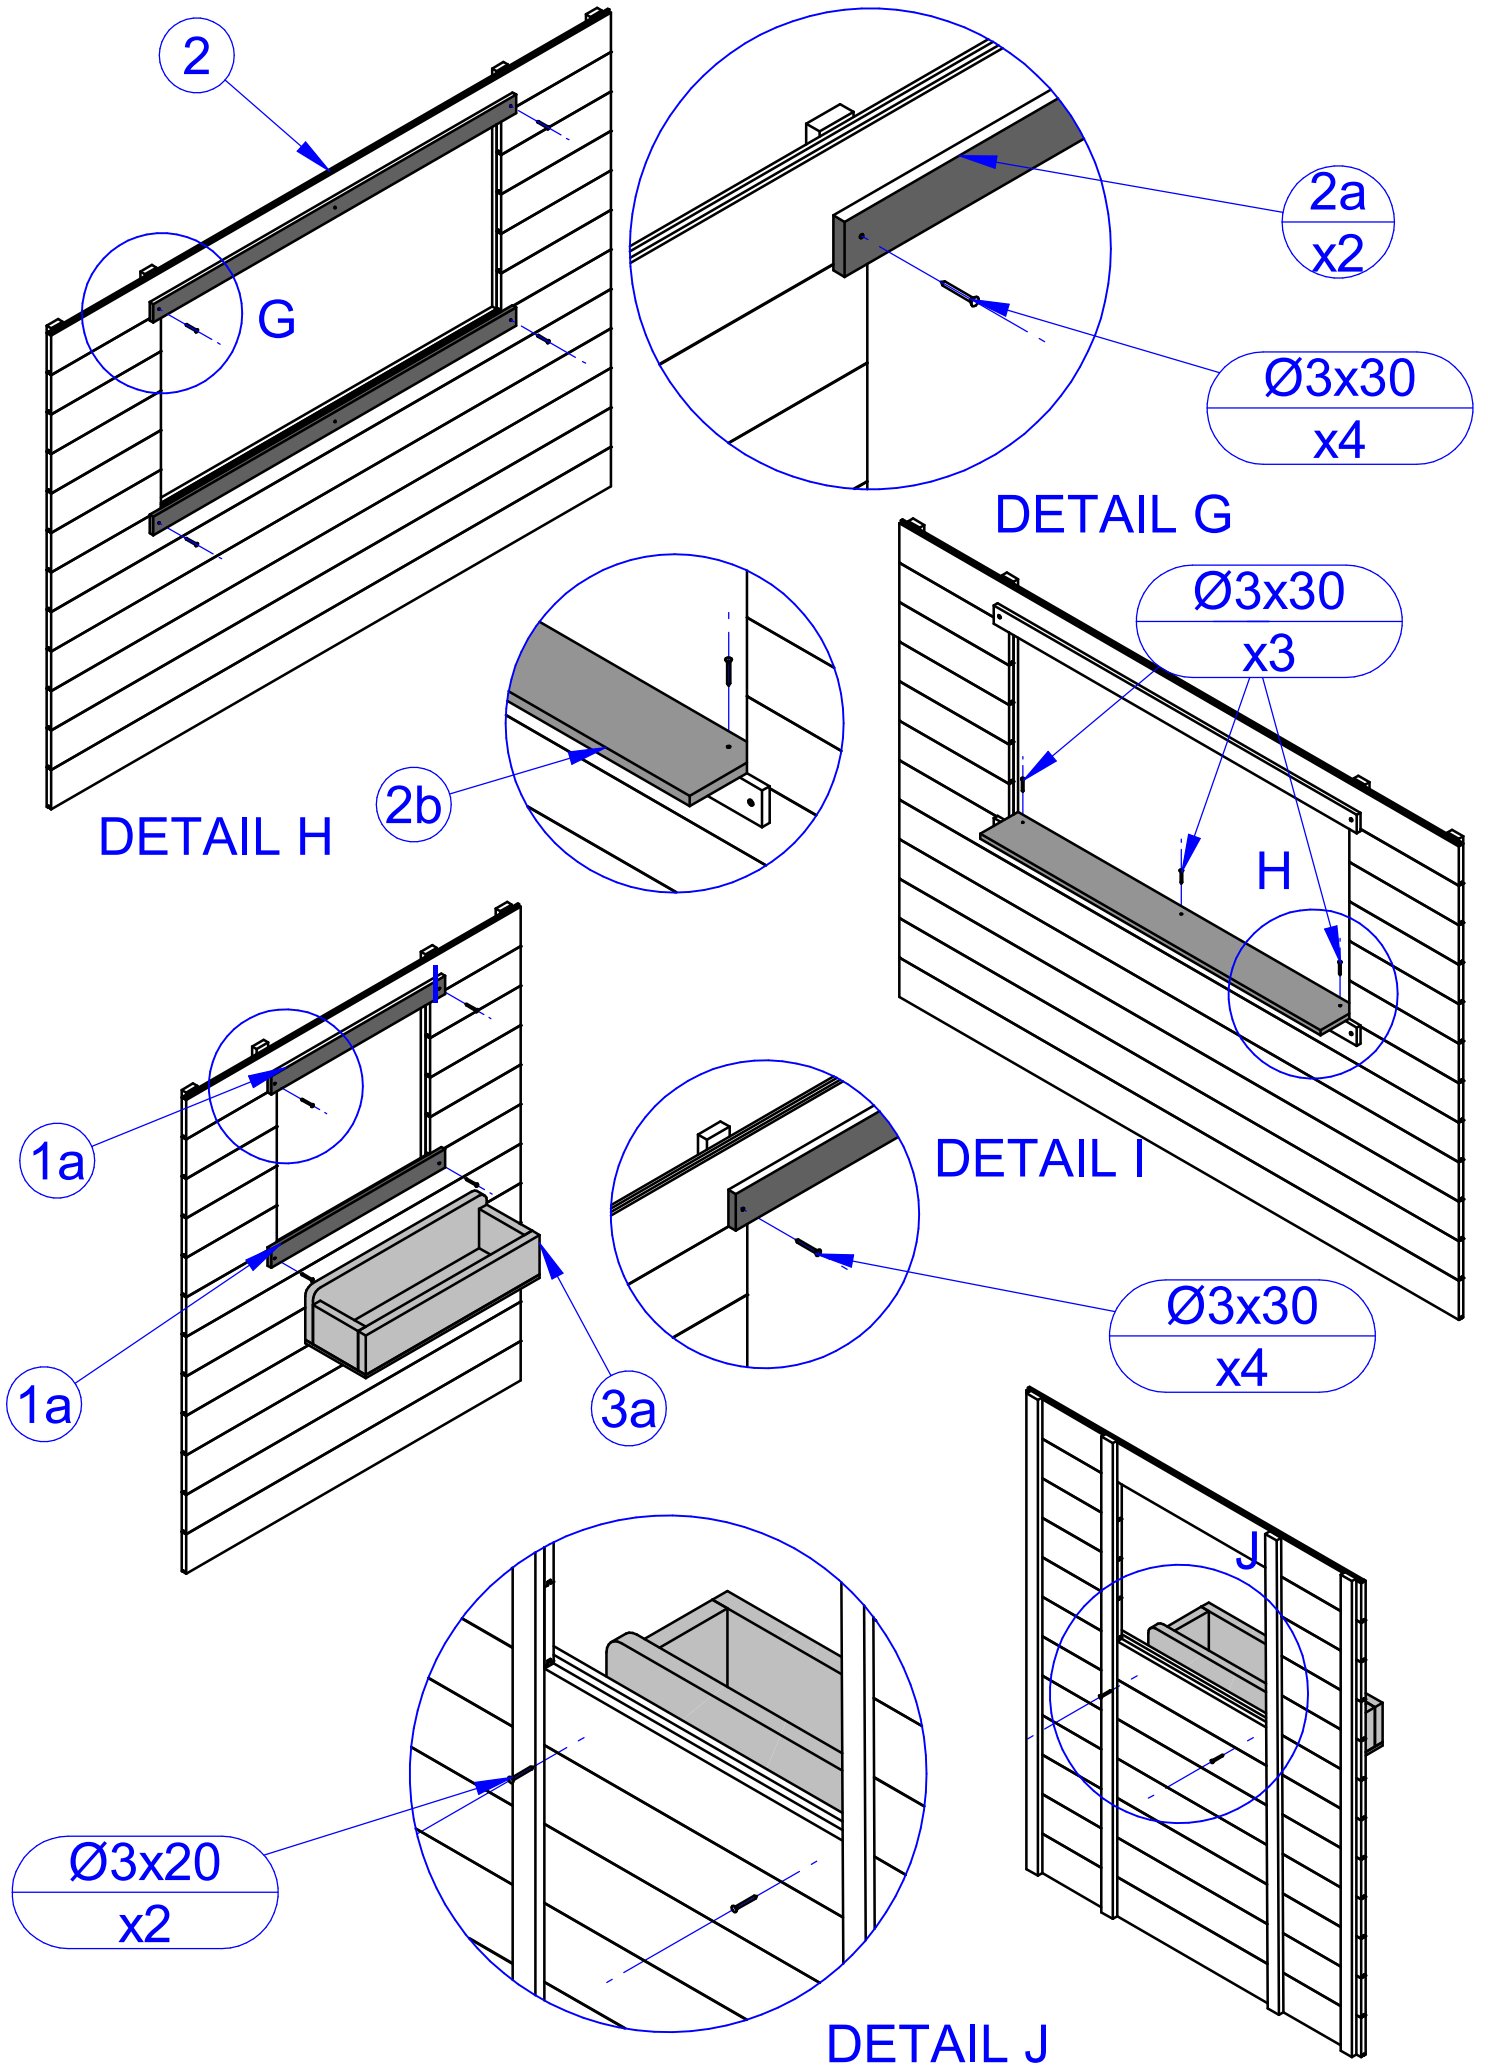

*

Ø1.7x9
x48

Maison Lulu - Ref 8070

Maison Lulu - Ref 8070

Maison Lulu - Ref 8070

Maison Lulu - Ref 8070

Maison Lulu - Ref 8070

DETAIL N

DETAIL O

Maison Lulu - Ref 8070

$\frac{\text{Ø}1.7 \times 9}{\text{x}8 \times 3 \times 2}$

$\frac{8}{\text{x}2}$

P

DETAIL P

$\frac{9}{\text{x}2 \times 2}$

$\frac{\text{Ø}3 \times 30}{\text{x}3 \times 2 \times 2}$