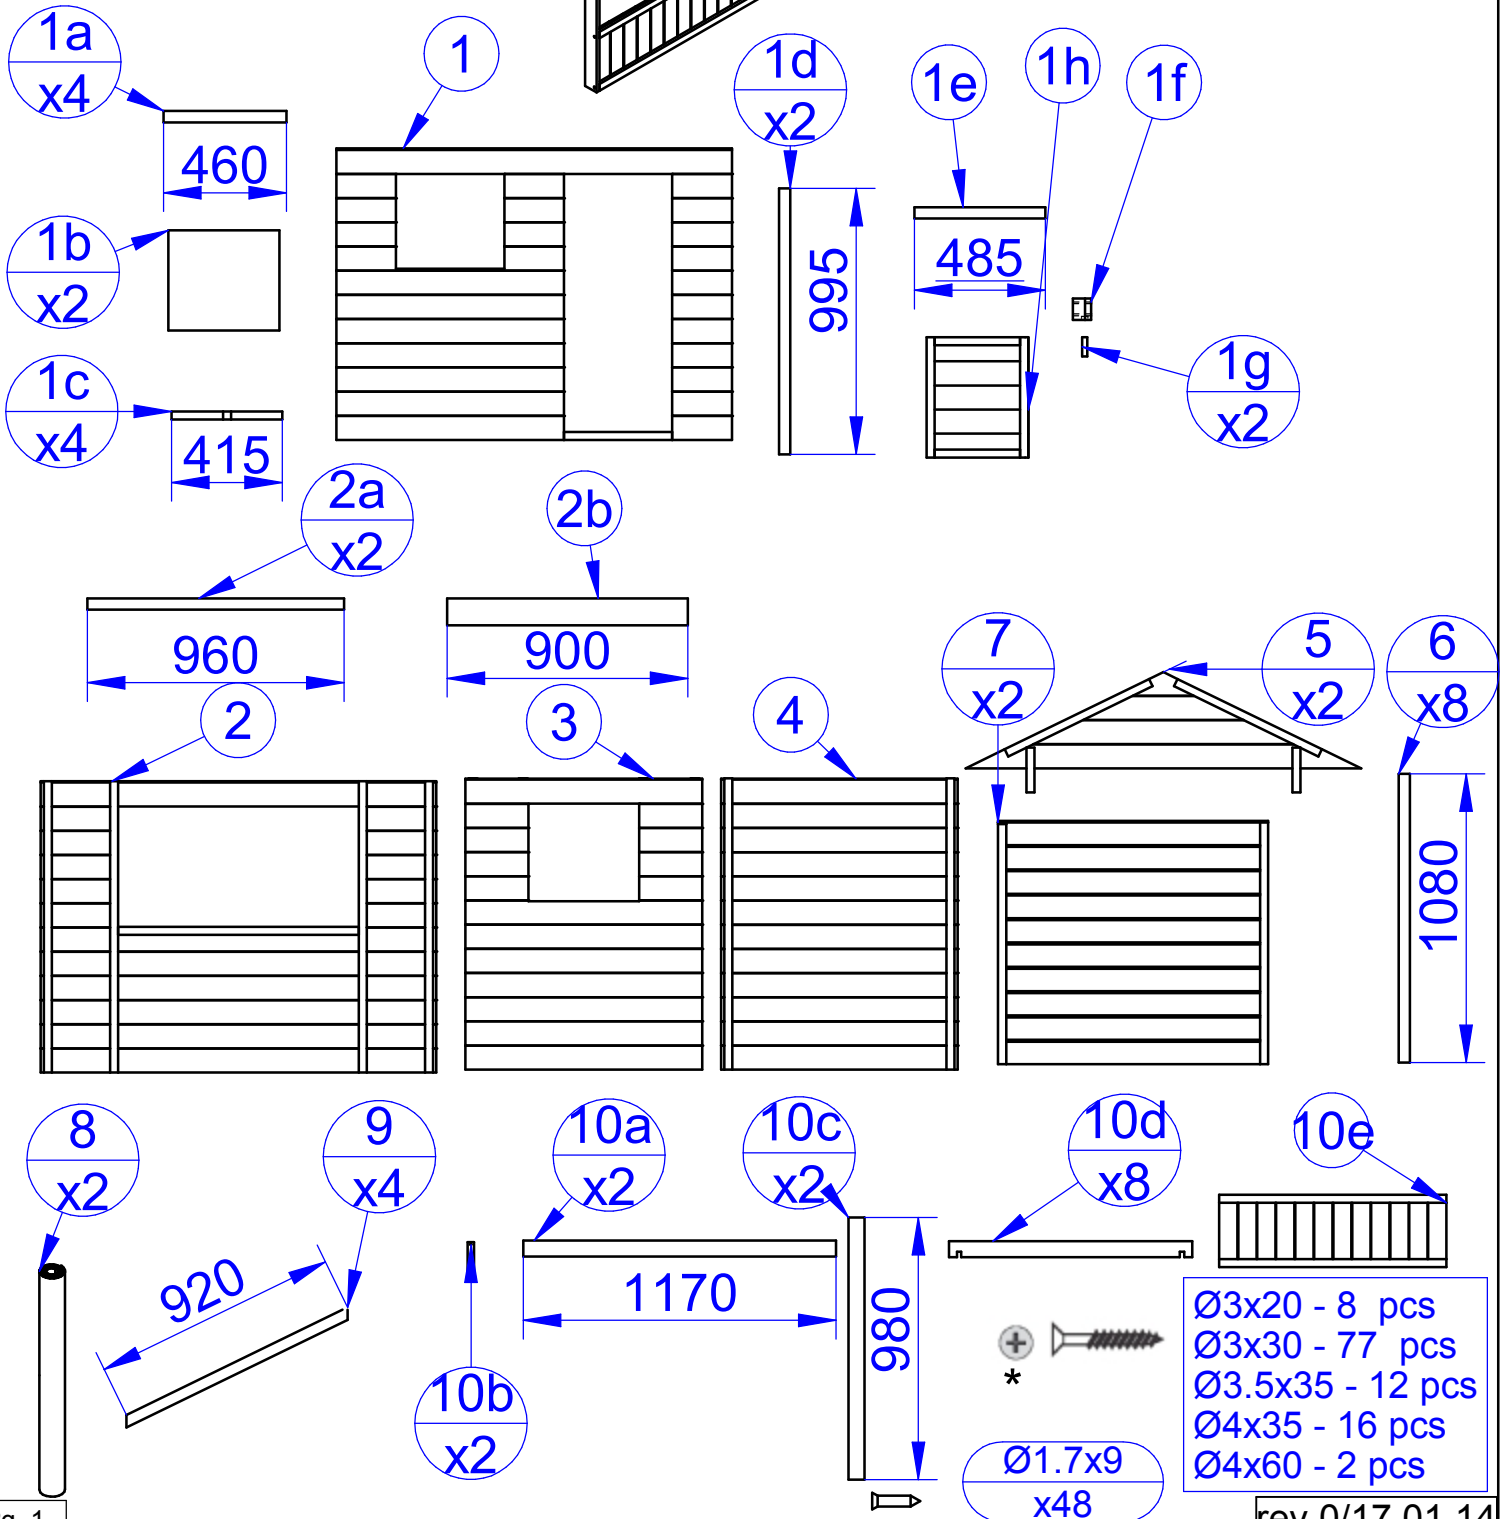

Maison pergola Emma - Ref 8076

Fabriqué par :
LG Distribution
 5 chemin de la Tactière
 44 470 Carquefou
 FRANCE
 Fabriqué en Europe

Maison pergola Emma - Ref 8076

Maison pergola Emma - Ref 8076

Maison pergola Emma - Ref 8076

2a
x2

Ø3x30
x4

DETAIL G

Ø3x30
x3

DETAIL H

2b

Ø3x30
x4

DETAIL I

1a

1a

Maison pergola Emma - Ref 8076

Maison pergola Emma - Ref 8076

Maison pergola Emma - Ref 8076

$\frac{\text{Ø}1.7 \times 9}{\text{x}8 \times 3 \times 2}$

$\frac{8}{\text{x}2}$

P

DETAIL P

$\frac{9}{\text{x}2 \times 2}$

$\frac{\text{Ø}3 \times 30}{\text{x}3 \times 2 \times 2}$

R

DETAIL R

Maison pergola Emma - Ref 8076

Maison pergola Emma - Ref 8076

Maison pergola Emma - Ref 8076