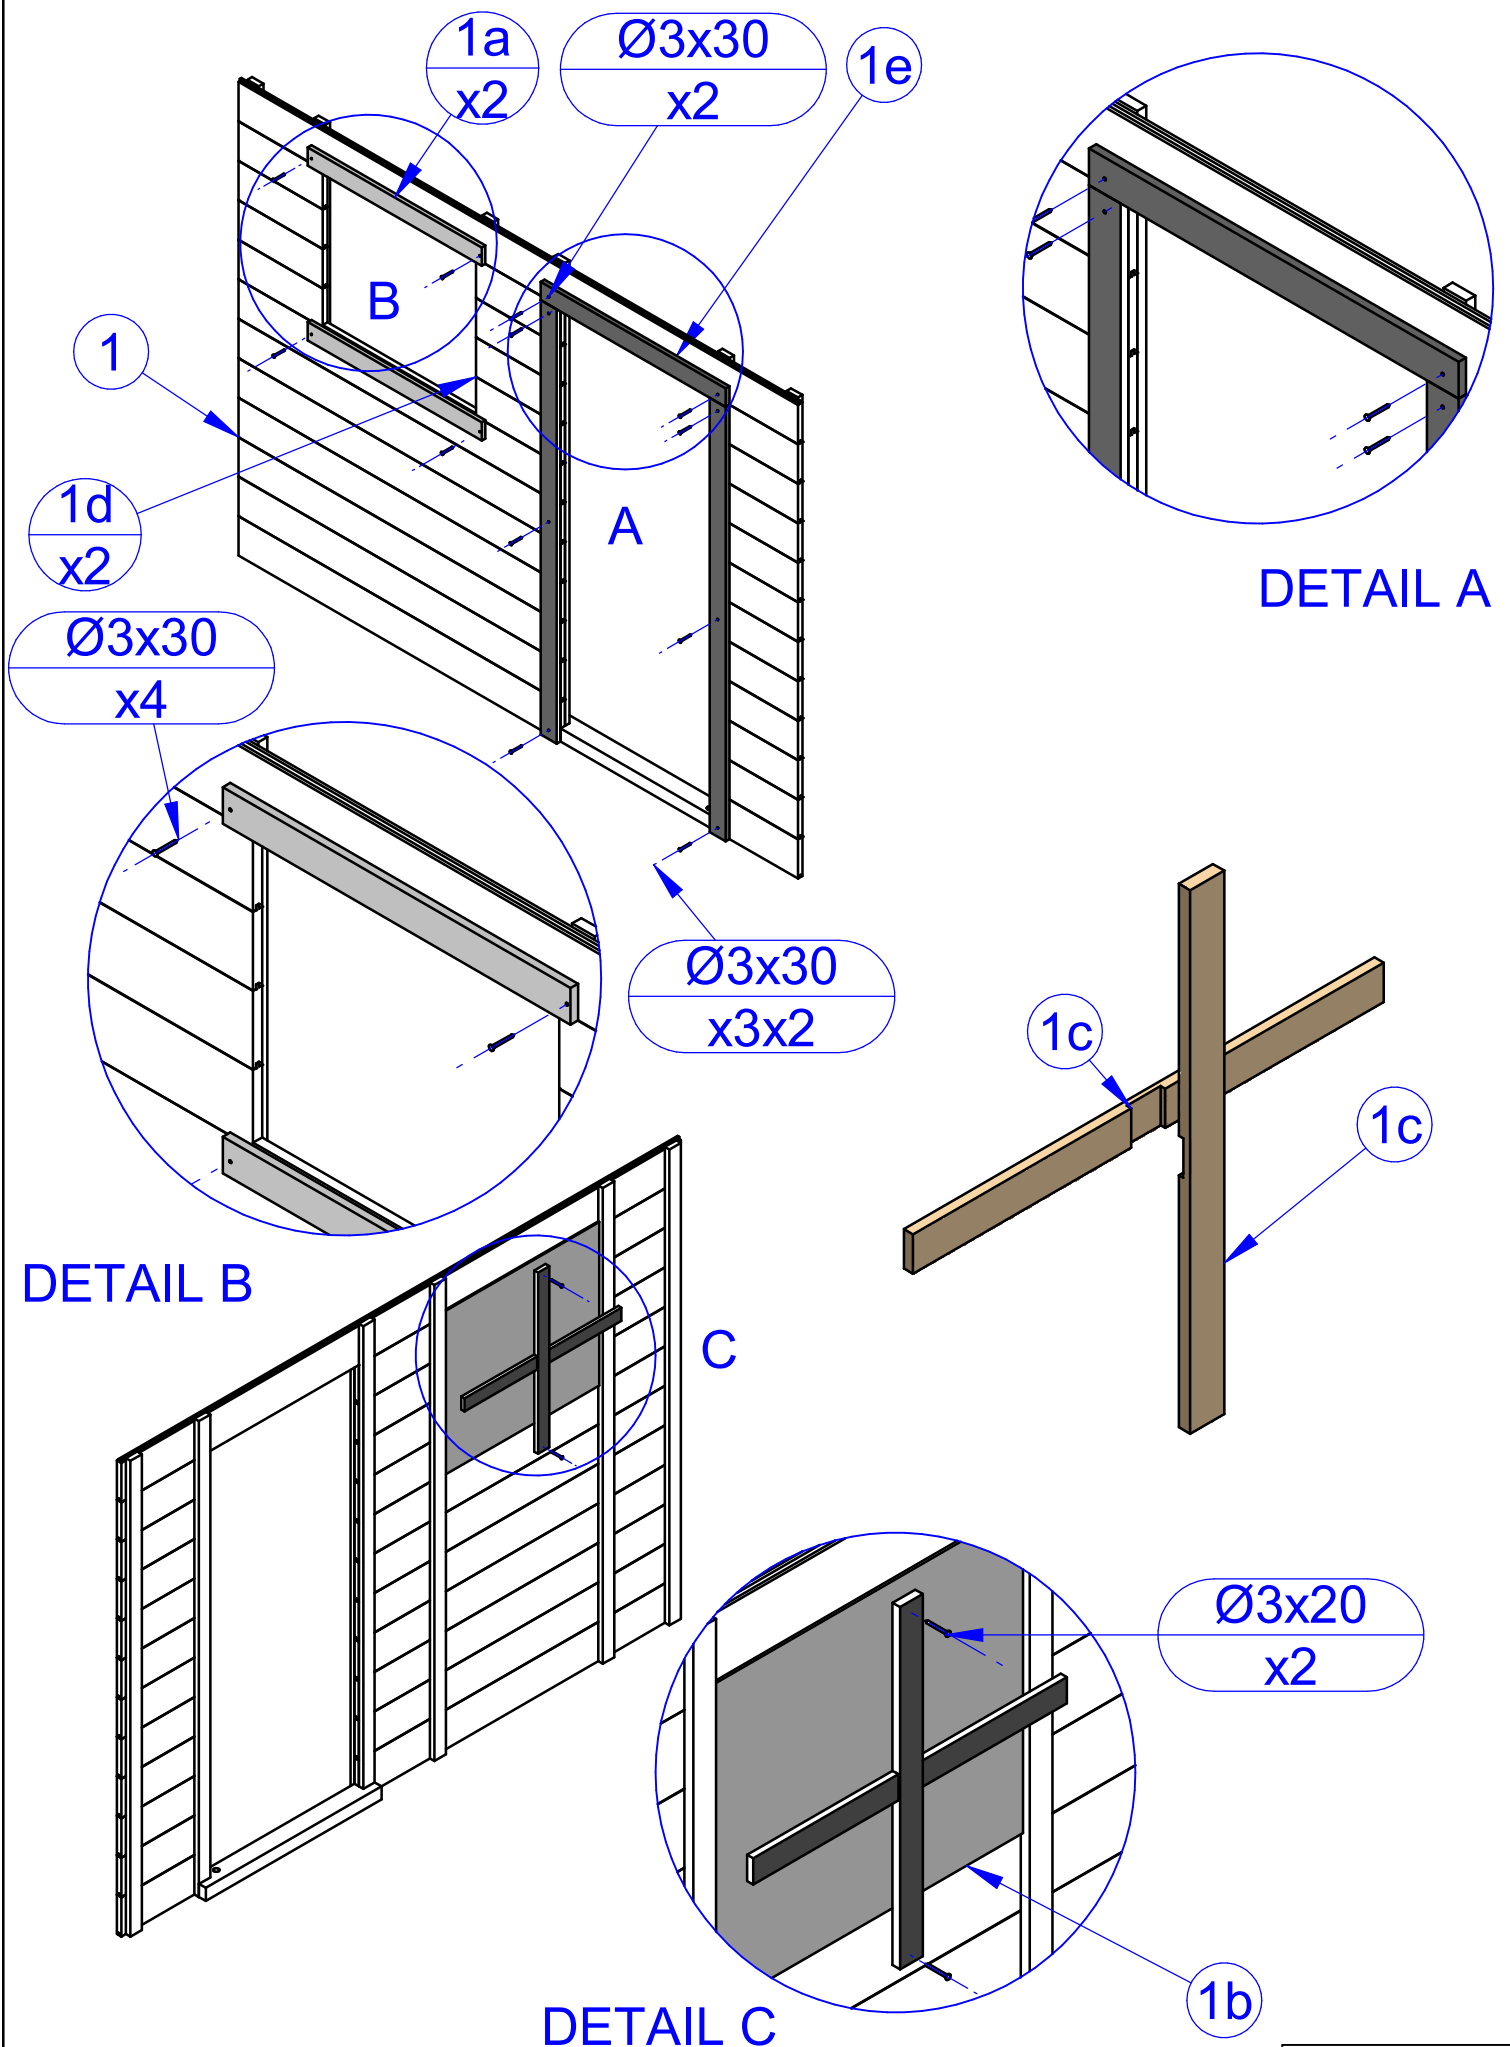

Maison pergola Emma - Ref 8076