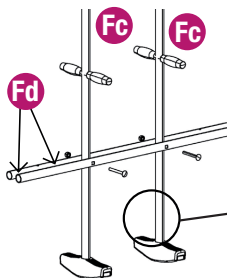

2,05 - 2,20 m

D • Wichtige Hinweise, die aufzuheben sind.

- **ACHTUNG !** Muss von einem verantwortlichen Erwachsenen zusammen gebaut werden.
- Nur unter ständiger Aufsicht eines Erwachsenen verwenden.
- Nicht für Kinder unter 3 Jahren geeignet.
- Sturzgefahr.
- Wenn Kinder im Kleinkindalter mit diesem Gerät spielen, müssen die Eltern es aufmerksam überwachen.
- Nicht auf hartem Boden wie Beton oder Bitumen aufstellen (Verletzungsgefahr)
- Für den Aufbau wählen Sie eine freie Fläche die min. 2 m von anderen Gegenständen entfernt ist.
- Veränderungen an der Schaukel müssen konform mit den Anweisungen des Herstellers durchgeführt werden.
- Den Zustand des Produkts regelmäßig prüfen.
- Die Sicherheitselemente und Hauptelemente regelmäßig prüfen und nachziehen oder neu befestigen.
- Wird ein Fehler festgestellt, darf das Produkt erst wieder verwendet werden, wenn es repariert wurde.
- Die Nichteinhaltung dieser Anweisungen kann zu einem Sturz, einem Umkippen oder verschiedenen Schäden führen.
- Während des Winters darf das Spielzeug keinen schweren Schlägen ausgesetzt sein, es könnte beschädigt werden.
- Bitte prüfen Sie die Nietenköpfe und scharfe Rände.
- Es wird dringend empfohlen, die Turngeräte während des Winters abzumontieren und geschützt zu lagern.
- Nur für den Hausgebrauch.
- Vorgesehen für die Verwendung im Freien.

1

2

3

4

5

6

Distances à respecter entre les agrès	Corde / échelle	Balançoire	Vis-à-vis	Poteau	Sol
Corde / échelle	>45cm	>45cm	>45cm	>30cm	>35cm & <50cm
Balançoire	>45cm	>30cm	>30cm	>30cm	>35cm & <50cm
Vis-à-vis	>45cm	>30cm	>30cm	>30cm	>35cm & <50cm
Poteau	>30cm	>30cm	>30cm	>30cm	