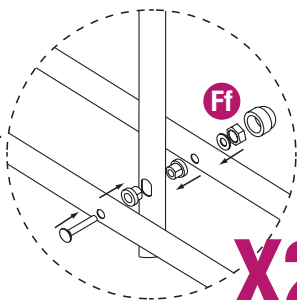

Produit importé par OOGARDEN FRANCE
FR - 01 500 AMBERIEU EN BUGEY
Produkt importiert von OOGarden Frankreich
FR - 01 500 AMBERIEU EN BUGEY

2,05 - 2,20 m

FR • Renseignements importants à conserver.

• **ATTENTION !** Jouet à monter par un adulte. • A utiliser sous la surveillance rapprochée d'un adulte. • Ne convient pas aux enfants de moins de 3 ans. • Danger de chute. • L'utilisation par des enfants en bas âge nécessite une surveillance attentive des parents. • Ne pas l'installer au-dessus des sols durs, type béton ou bitume ; à moins de les recouvrir d'une surface amortissante. • Choisir un espace dégagé de tout obstacle (à 2 mètres minimum du produit) pouvant entraver les fonctions de jeux et nuire à la sécurité. • Veiller à ce que le montage, les fixations et les protections de chaque élément soient effectués conformément aux indications de la notice technique. • Vérifier régulièrement l'état du produit. • Resserrer ou refixer les éléments de sécurité et les parties principales si nécessaire. • Si un défaut est constaté, ne pas utiliser le produit avant qu'il ne soit réparé. • Le non-respect des consignes pourrait provoquer une chute, un basculement ou diverses dégradations. • Pendant la période hivernale, ne pas donner de choc violent sur le jouet au risque de le détériorer. • Toute modification apportée par le consommateur au jouet d'activité d'origine doit être effectuée conformément aux instructions fournies par le fabricant • Vérifier les caches des boulons ou des bords coupants. • Il est fortement conseillé de démonter et d'abriter les agrès pendant l'hiver. • Exclusivement à usage familial. • Destiné à une utilisation extérieure.

1

2

3

4

5

6

Distances à respecter entre les agrès	Corde / échelle	Balançoire	Vis-à-vis	Poteau	Sol
Corde / échelle	>45cm	>45cm	>45cm	>30cm	>35cm & <50cm
Balançoire	>45cm	>30cm	>30cm	>30cm	>35cm & <50cm
Vis-à-vis	>45cm	>30cm	>30cm	>30cm	>35cm & <50cm
Poteau	>30cm	>30cm	>30cm	>30cm	