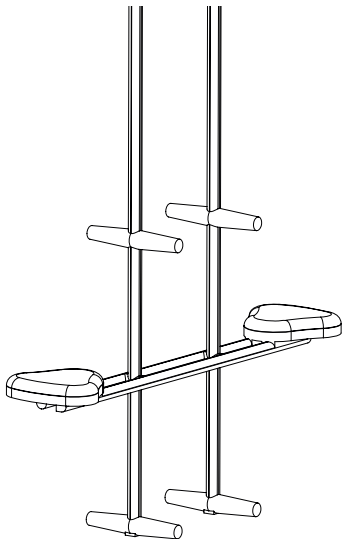

0359-0001

CE

FR ATTENTION : risque de suffocation, petits éléments détachables susceptibles d'être avalés. Réservé à usage familial et extérieur. 2 utilisateurs maximum.

DE VORSICHT: Erstickungsgefahr, verschluckbare Kleinteile. Ausschließlich für den privaten Gebrauch im Freien bestimmt. Für max. 2 Personen.

Produit importé par OOGARDEN FRANCE
FR - 01 500 AMBERIEU EN BUGEY
Produkt importiert von OOGarden Frankreich
FR - 01 500 AMBERIEU EN BUGEY

2,05 - 2,20 m

FR • Renseignements importants à conserver.

• **ATTENTION !** Jouet à monter par un adulte. • A utiliser sous la surveillance rapprochée d'un adulte. • Ne convient pas aux enfants de moins de 3 ans. • Danger de chute. • L'utilisation par des enfants en bas âge nécessite une surveillance attentive des parents. • Ne pas l'installer au-dessus des sols durs, type béton ou bitume ; à moins de les recouvrir d'une surface amortissante. • Choisir un espace dégagé de tout obstacle (à 2 mètres minimum du produit) pouvant entraver les fonctions de jeux et nuire à la sécurité. • Veiller à ce que le montage, les fixations et les protections de chaque élément soient effectués conformément aux indications de la notice technique. • Vérifier régulièrement l'état du produit. • Resserrer ou refixer les éléments de sécurité et les parties principales si nécessaire. • Si un défaut est constaté, ne pas utiliser le produit avant qu'il ne soit réparé. • Le non-respect des consignes pourrait provoquer une chute, un basculement ou diverses dégradations. • Pendant la période hivernale, ne pas donner de choc violent sur le jouet au risque de le détériorer. • Toute modification apportée par le consommateur au jouet d'activité d'origine doit être effectuée conformément aux instructions fournies par le fabricant • Vérifier les caches des boulons ou des bords coupants. • Il est fortement conseillé de démonter et d'abriter les agrès pendant l'hiver. • Exclusivement à usage familial. • Destiné à une utilisation extérieure.