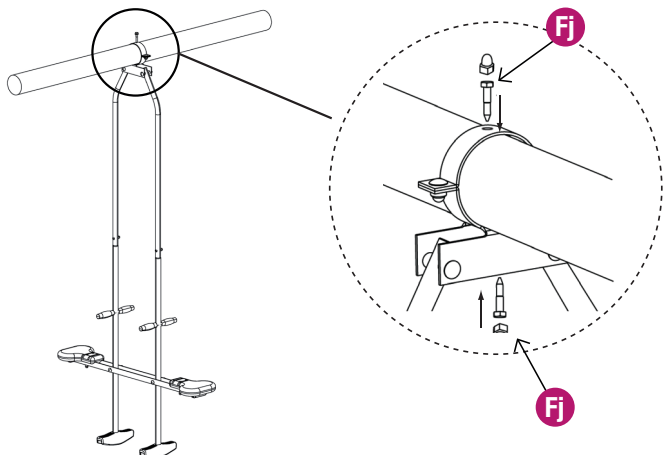

2,05 - 2,20 m

D • Wichtige Hinweise, die aufzuheben sind.

- **ACHTUNG !** Muss von einem verantwortlichen Erwachsenen zusammen gebaut werden.
- Nur unter ständiger Aufsicht eines Erwachsenen verwenden.
- Nicht für Kinder unter 3 Jahren geeignet.
- Sturzgefahr.
- Wenn Kinder im Kleinkindalter mit diesem Gerät spielen, müssen die Eltern es aufmerksam überwachen.
- Nicht auf hartem Boden wie Beton oder Bitumen aufstellen (Verletzungsgefahr)
- Für den Aufbau wählen Sie eine freie Fläche die min. 2 m von anderen Gegenständen entfernt ist.
- Veränderungen an der Schaukel müssen konform mit den Anweisungen des Herstellers durchgeführt werden.
- Den Zustand des Produkts regelmäßig prüfen.
- Die Sicherheitselemente und Hauptelemente regelmäßig prüfen und nachziehen oder neu befestigen.
- Wird ein Fehler festgestellt, darf das Produkt erst wieder verwendet werden, wenn es repariert wurde.
- Die Nichteinhaltung dieser Anweisungen kann zu einem Sturz, einem Umkippen oder verschiedenen Schäden führen.
- Während des Winters darf das Spielzeug keinen schweren Schlägen ausgesetzt sein, es könnte beschädigt werden.
- Bitte prüfen Sie die Nietenköpfe und scharfe Rände.
- Es wird dringend empfohlen, die Turngeräte während des Winters abzumontieren und geschützt zu lagern.
- Nur für den Hausgebrauch.
- Vorgesehen für die Verwendung im Freien.

1

2

3

4

5

6

Distances à respecter entre les agrès	Corde / échelle	Balançoire	Vis-à-vis	Poteau	Sol
Corde / échelle	>45cm	>45cm	>45cm	>30cm	>35cm & <50cm
Balançoire	>45cm	>30cm	>30cm	>30cm	>35cm & <50cm
Vis-à-vis	>45cm	>30cm	>30cm	>30cm	>35cm & <50cm
Poteau	>30cm	>30cm	>30cm	>30cm	

Entfernung zwischen den Accessoires	Kletterseil / Leiter	Schaukel	Himmelgleiter	Pfeiler	Boden
Kletterseil / Leiter	>45cm	>45cm	>45cm	>30cm	>35cm & <50cm
Schaukel	>45cm	>30cm	>30cm	>30cm	>35cm & <50cm
VisHimmelgleiterà-vis	>45cm	>30cm	>30cm	>30cm	>35cm & <50cm
Pfeiler	>30cm	>30cm	>30cm	>30cm	