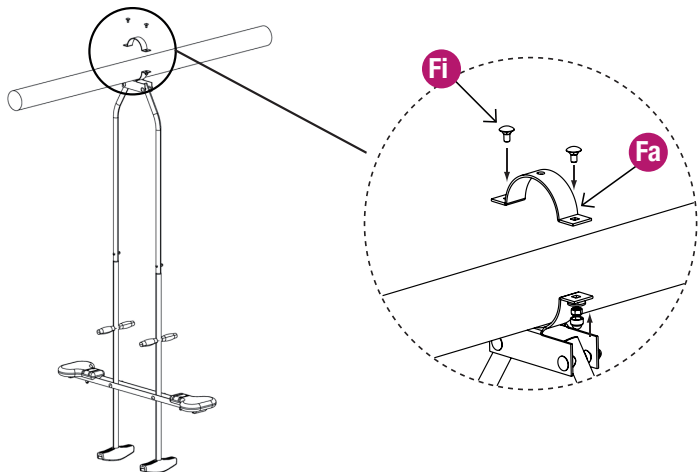

Produit importé par OOGARDEN FRANCE
FR - 01 500 AMBERIEU EN BUGEY
Produkt importiert von OOGarden Frankreich
FR - 01 500 AMBERIEU EN BUGEY

2,05 - 2,20 m

FR • Renseignements importants à conserver.

• **ATTENTION !** Jouet à monter par un adulte. • A utiliser sous la surveillance rapprochée d'un adulte. • Ne convient pas aux enfants de moins de 3 ans. • Danger de chute. • L'utilisation par des enfants en bas âge nécessite une surveillance attentive des parents. • Ne pas l'installer au-dessus des sols durs, type béton ou bitume ; à moins de les recouvrir d'une surface amortissante. • Choisir un espace dégagé de tout obstacle (à 2 mètres minimum du produit) pouvant entraver les fonctions de jeux et nuire à la sécurité. • Veiller à ce que le montage, les fixations et les protections de chaque élément soient effectués conformément aux indications de la notice technique. • Vérifier régulièrement l'état du produit. • Resserrer ou refixer les éléments de sécurité et les parties principales si nécessaire. • Si un défaut est constaté, ne pas utiliser le produit avant qu'il ne soit réparé. • Le non-respect des consignes pourrait provoquer une chute, un basculement ou diverses dégradations. • Pendant la période hivernale, ne pas donner de choc violent sur le jouet au risque de le détériorer. • Toute modification apportée par le consommateur au jouet d'activité d'origine doit être effectuée conformément aux instructions fournies par le fabricant • Vérifier les caches des boulons ou des bords coupants. • Il est fortement conseillé de démonter et d'abriter les agrès pendant l'hiver. • Exclusivement à usage familial. • Destiné à une utilisation extérieure.

1

2

3

4

5

6

Distances à respecter entre les agrès	Corde / échelle	Balançoire	Vis-à-vis	Poteau	Sol
Corde / échelle	>45cm	>45cm	>45cm	>30cm	>35cm & <50cm
Balançoire	>45cm	>30cm	>30cm	>30cm	>35cm & <50cm
Vis-à-vis	>45cm	>30cm	>30cm	>30cm	>35cm & <50cm
Poteau	>30cm	>30cm	>30cm	>30cm	