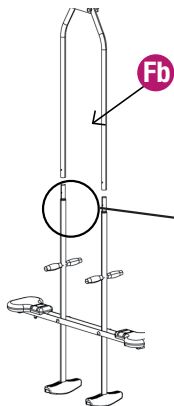

Produit importé par OOGARDEN FRANCE
FR - 01 500 AMBERIEU EN BUGEY
Produkt importiert von OOGarden Frankreich
FR - 01 500 AMBERIEU EN BUGEY

2,05 - 2,20 m

FR • Renseignements importants à conserver.

• **ATTENTION !** Jouet à monter par un adulte. • A utiliser sous la surveillance rapprochée d'un adulte. • Ne convient pas aux enfants de moins de 3 ans. • Danger de chute. • L'utilisation par des enfants en bas âge nécessite une surveillance attentive des parents. • Ne pas l'installer au-dessus des sols durs, type béton ou bitume ; à moins de les recouvrir d'une surface amortissante. • Choisir un espace dégagé de tout obstacle (à 2 mètres minimum du produit) pouvant entraver les fonctions de jeux et nuire à la sécurité. • Veiller à ce que le montage, les fixations et les protections de chaque élément soient effectués conformément aux indications de la notice technique. • Vérifier régulièrement l'état du produit. • Resserrer ou refixer les éléments de sécurité et les parties principales si nécessaire. • Si un défaut est constaté, ne pas utiliser le produit avant qu'il ne soit réparé. • Le non-respect des consignes pourrait provoquer une chute, un basculement ou diverses dégradations. • Pendant la période hivernale, ne pas donner de choc violent sur le jouet au risque de le détériorer. • Toute modification apportée par le consommateur au jouet d'activité d'origine doit être effectuée conformément aux instructions fournies par le fabricant • Vérifier les caches des boulons ou des bords coupants. • Il est fortement conseillé de démonter et d'abriter les agrès pendant l'hiver. • Exclusivement à usage familial. • Destiné à une utilisation extérieure.

1

2

3

4

5

6

Distances à respecter entre les agrès	Corde / échelle	Balançoire	Vis-à-vis	Poteau	Sol
Corde / échelle	>45cm	>45cm	>45cm	>30cm	>35cm & <50cm
Balançoire	>45cm	>30cm	>30cm	>30cm	>35cm & <50cm
Vis-à-vis	>45cm	>30cm	>30cm	>30cm	>35cm & <50cm
Poteau	>30cm	>30cm	>30cm	>30cm	