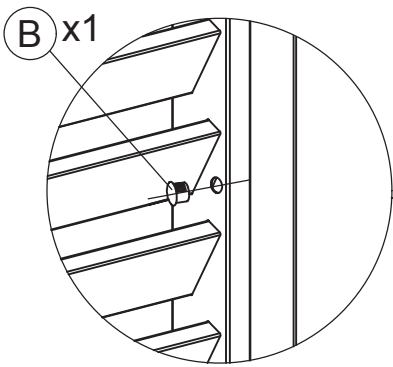

AAx1

M5x15

AA

X6

07

Persienne

OOGarden : n° 0195-0509 / 0195-0510

Mode d'emploi d'origine