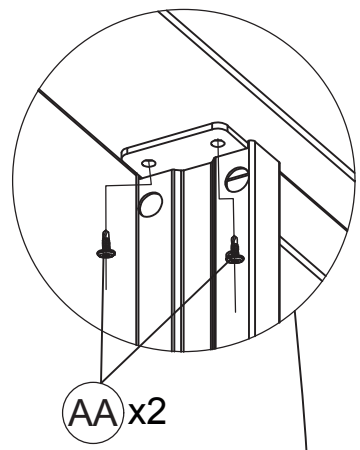

OOGarden

Persienne

0195-0511 / 0195-0510

Liste des outil

Liste der Werkzeuge

REF	PBE	pièce / Stück	QTY	DIM
	A		1	
	B		10+1	
	AA	 M5x15	5+1	

étape 1 à 2 : installation d'une seule persienne
Schritte 1 bis 2: Montage einer einzelnen Fensterläden

étape 3 à 7 : installation de 3 persiennes
Schritt 3 bis 7: Einbau von 3 Fensterläden

01

 M5x15 AA (X5)

02

03

 M5x15 AA (X5)

04

M5x15 AA X5