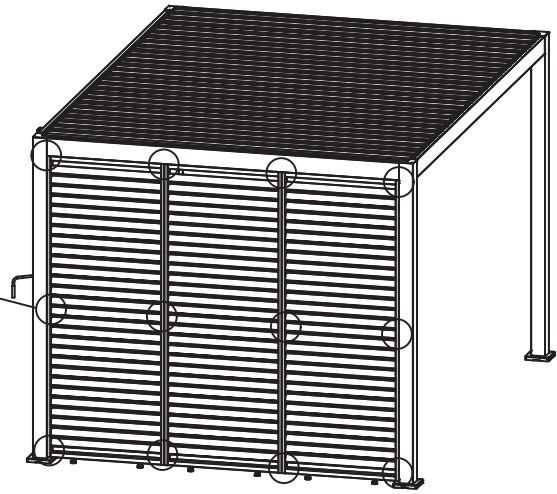

AAx1

M5x15

AA

X6

07

Persienne

OOGarden : n° 0195-0509 / 0195-0510

Mode d'emploi d'origine