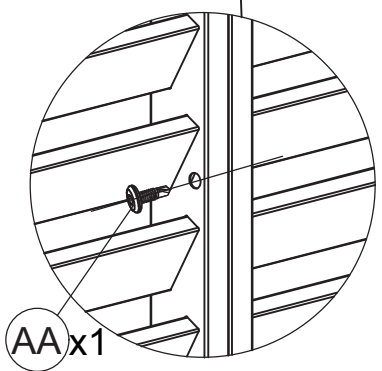

OOGarden

Persienne

0195-0511 / 0195-0510

Liste des outil

Liste der Werkzeuge

REF	PBE	pièce / Stück	QTY	DIM
	A		1	
	B		10+1	
	AA	 M5x15	5+1	

étape 1 à 2 : installation d'une seule persienne
Schritte 1 bis 2: Montage einer einzelnen Fensterläden

étape 3 à 7 : installation de 3 persiennes
Schritt 3 bis 7: Einbau von 3 Fensterläden

01

 M5x15 AA (X5)

02

03

 M5x15 AA (X5)

04

M5x15 AA X5

05

Enlever la partie métallique en retirant les vis
Entfernen Sie das Metallteil, indem Sie die Schrauben lösen

Remettre les vis
Die Schrauben wieder eindrehen

06

AAx1

A

A

A