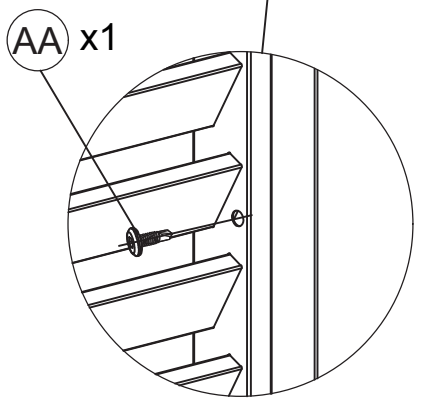

01

M5x15 AA (X5)