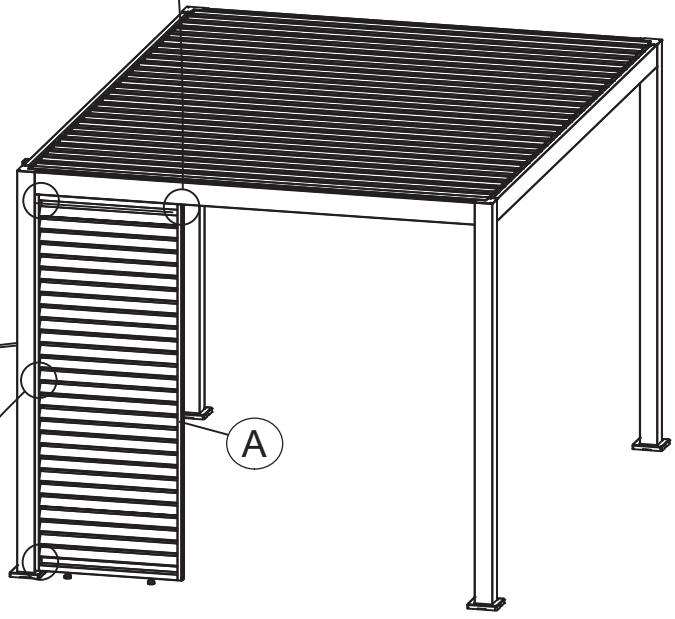

OOGarden

Persienne

0195-0511 / 0195-0510

Liste des outil

Liste der Werkzeuge

REF	PBE	pièce / Stück	QTY	DIM
	A		1	
	B		10+1	
	AA	 M5x15	5+1	

étape 1 à 2 : installation d'une seule persienne
Schritte 1 bis 2: Montage einer einzelnen Fensterläden

étape 3 à 7 : installation de 3 persiennes
Schritt 3 bis 7: Einbau von 3 Fensterläden

01

 M5x15 AA (X5)

02

03

 M5x15 AA (X5)

04

M5x15 AA X5