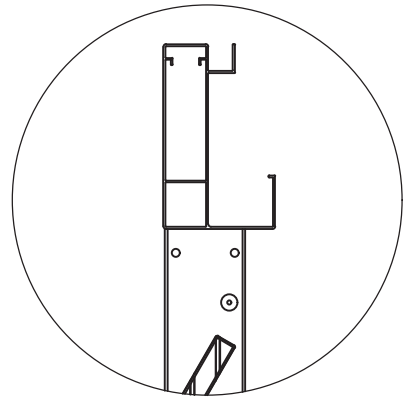

OOGarden

Persienne

0195-0511 / 0195-0510

Liste des outil

Liste der Werkzeuge

REF	PBE	pièce / Stück	QTY	DIM
	A		1	
	B		10+1	
	AA	 M5x15	5+1	

étape 1 à 2 : installation d'une seule persienne
Schritte 1 bis 2: Montage einer einzelnen Fensterläden

étape 3 à 7 : installation de 3 persiennes
Schritt 3 bis 7: Einbau von 3 Fensterläden

01

 M5x15 AA (X5)

02

03

 M5x15 AA (X5)

04

M5x15 AA X5

05

Enlever la partie métallique en retirant les vis
Entfernen Sie das Metallteil, indem Sie die Schrauben lösen

Remettre les vis
Die Schrauben wieder eindrehen

06

AAx1

A

A

A