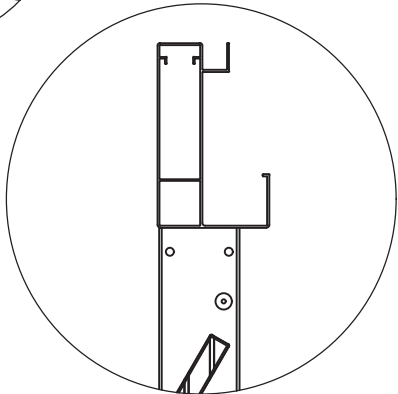

OOGarden

Persienne

0195-0511 / 0195-0510

Liste des outil

Liste der Werkzeuge

REF	PBE	pièce / Stück	QTY	DIM
	A		1	
	B		10+1	
	AA	 M5x15	5+1	

étape 1 à 2 : installation d'une seule persienne
Schritte 1 bis 2: Montage einer einzelnen Fensterläden

étape 3 à 7 : installation de 3 persiennes
Schritt 3 bis 7: Einbau von 3 Fensterläden

01

 M5x15 AA (X5)

02

03

 M5x15 AA (X5)

04

M5x15 AA X5

05

Enlever la partie métallique en retirant les vis
Entfernen Sie das Metallteil, indem Sie die Schrauben lösen

Remettre les vis
Die Schrauben wieder eindrehen

06

AAx1

A

A

A