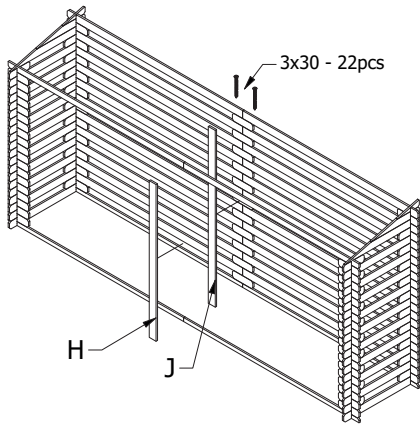

OOGarden

Abri bûches en bois 10 stères XL

0248-0009

SQR 3 x 30 120pcs
SQR 4 x 40 18pcs

P-1250X1000

Abri bûches en bois 10 stères XL

OOGarden : n° 0248-0009

Produit importé par O GREEN France
FR-01500 AMBERIEU EN BUGEY