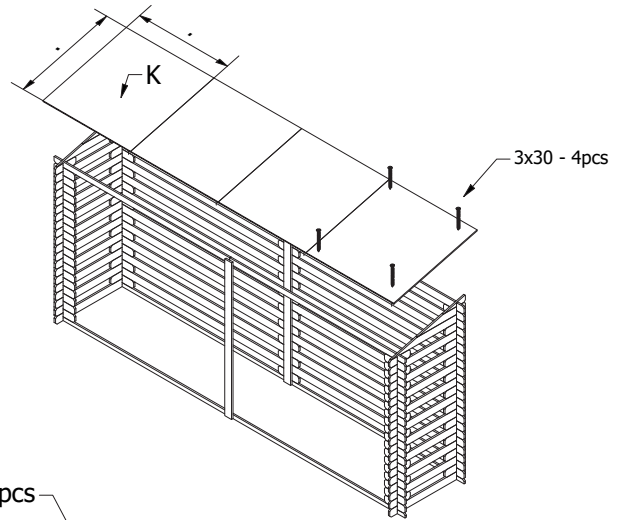

OOGarden

Abri bûches en bois 10 stères XL

0248-0009

SQR 3 x 30 120pcs
SQR 4 x 40 18pcs

P-1250X1000

Abri bûches en bois 10 stères XL

OOGarden : n° 0248-0009

Produit importé par O GREEN France
FR-01500 AMBERIEU EN BUGEY