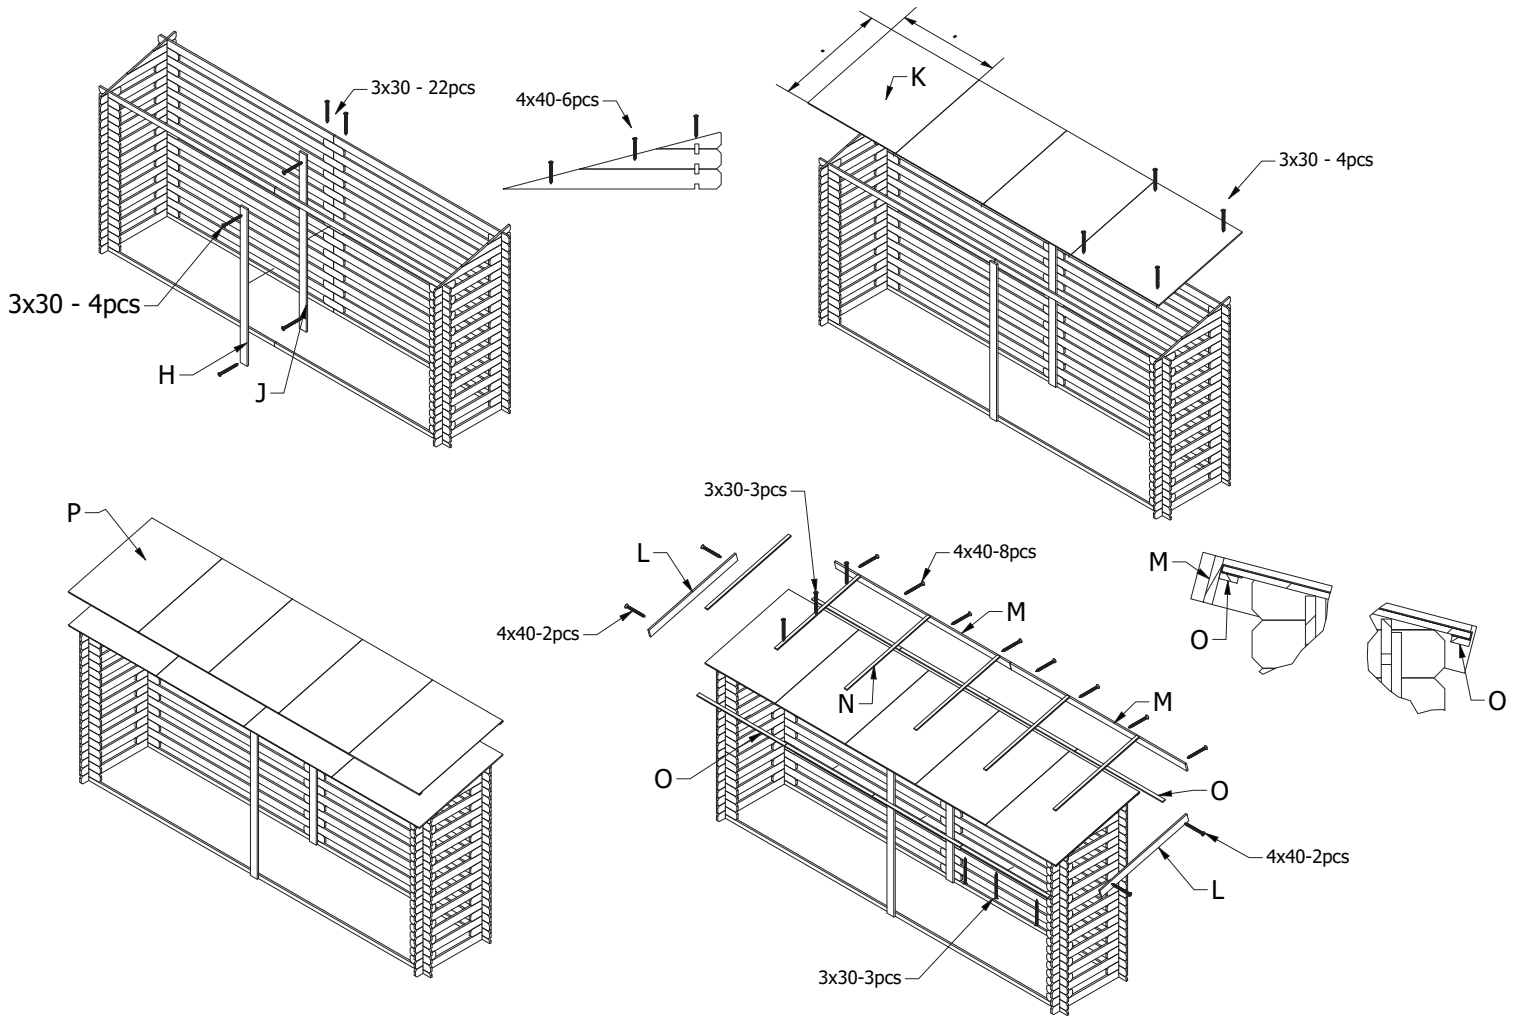

OOGarden

Abri bûches en bois 10 stères XL

0248-0009

SQR 3 x 30 120pcs
SQR 4 x 40 18pcs

P-1250X1000

Abri bûches en bois 10 stères XL

OOGarden : n° 0248-0009

Produit importé par O GREEN France
FR-01500 AMBERIEU EN BUGEY