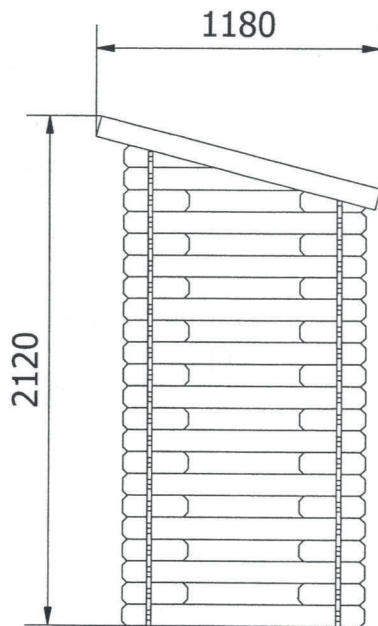

OOGarden

Abri bûches en bois 10 stères XL

0248-0009

SQR 3 x 30 120pcs
SQR 4 x 40 18pcs

P-1250X1000

Abri bûches en bois 10 stères XL

OOGarden : n° 0248-0009

Produit importé par O GREEN France
FR-01500 AMBERIEU EN BUGEY