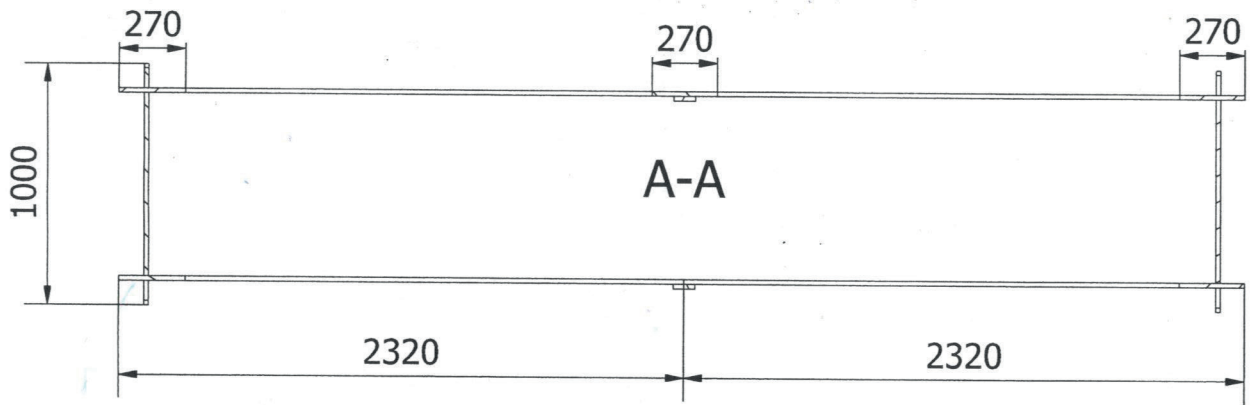

OOGarden

Abri bûches en bois 10 stères XL

0248-0009

SQR 3 x 30 120pcs
SQR 4 x 40 18pcs

P-1250X1000

Abri bûches en bois 10 stères XL

OOGarden : n° 0248-0009

Produit importé par O GREEN France
FR-01500 AMBERIEU EN BUGEY