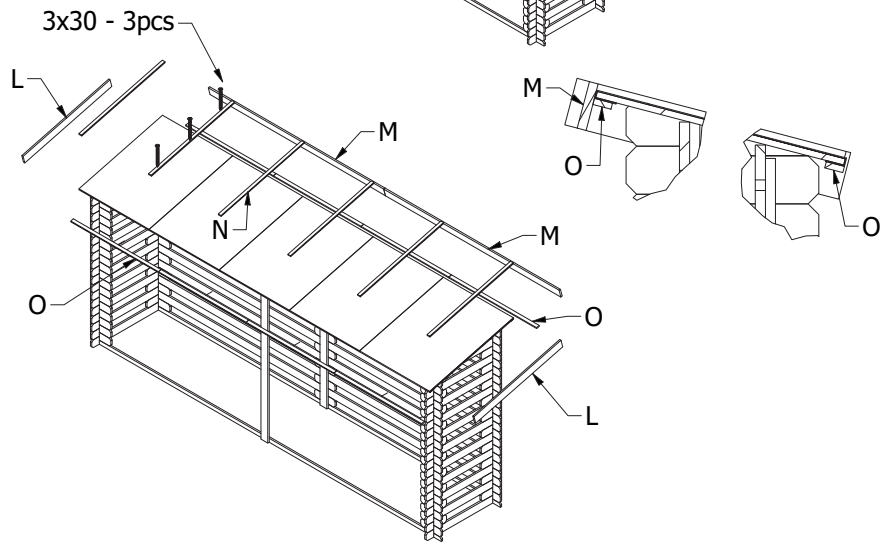

OOGarden

Abri bûches en bois 10 stères XL

0248-0009

SQR 3 x 30 120pcs
SQR 4 x 40 18pcs

P-1250X1000

Abri bûches en bois 10 stères XL

OOGarden : n° 0248-0009

Produit importé par O GREEN France
FR-01500 AMBERIEU EN BUGEY