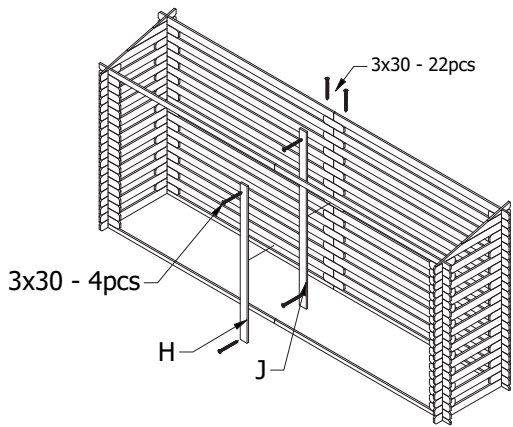

OOGarden

Abri bûches en bois 10 stères XL

0248-0009

SQR 3 x 30 120pcs
SQR 4 x 40 18pcs

P-1250X1000

Abri bûches en bois 10 stères XL

OOGarden : n° 0248-0009

Produit importé par O GREEN France
FR-01500 AMBERIEU EN BUGEY