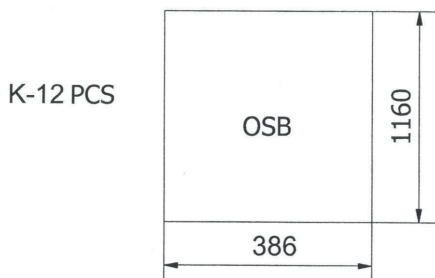

OOGarden

Abri bûches en bois 10 stères XL

0248-0009

SQR 3 x 30 120pcs
SQR 4 x 40 18pcs

P-1250X1000

Abri bûches en bois 10 stères XL

OOGarden : n° 0248-0009

Produit importé par O GREEN France
FR-01500 AMBERIEU EN BUGEY