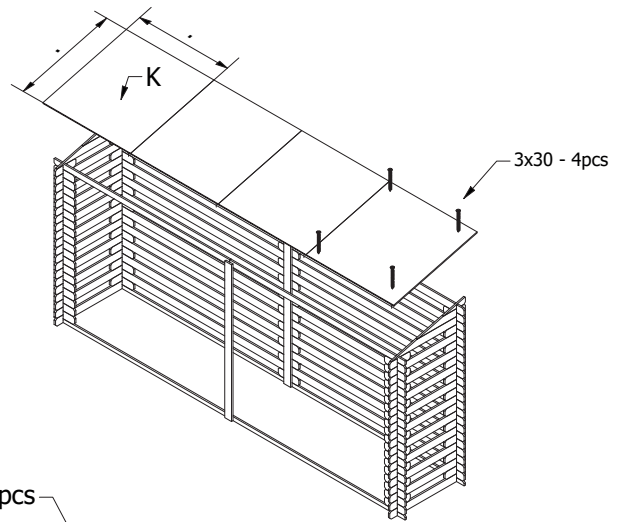

OOGarden

Abri bûches en bois 10 stères XL

0248-0009

SQR 3 x 30 120pcs
SQR 4 x 40 18pcs

P-1250X1000

Abri bûches en bois 10 stères XL

OOGarden : n° 0248-0009

Produit importé par O GREEN France
FR-01500 AMBERIEU EN BUGEY