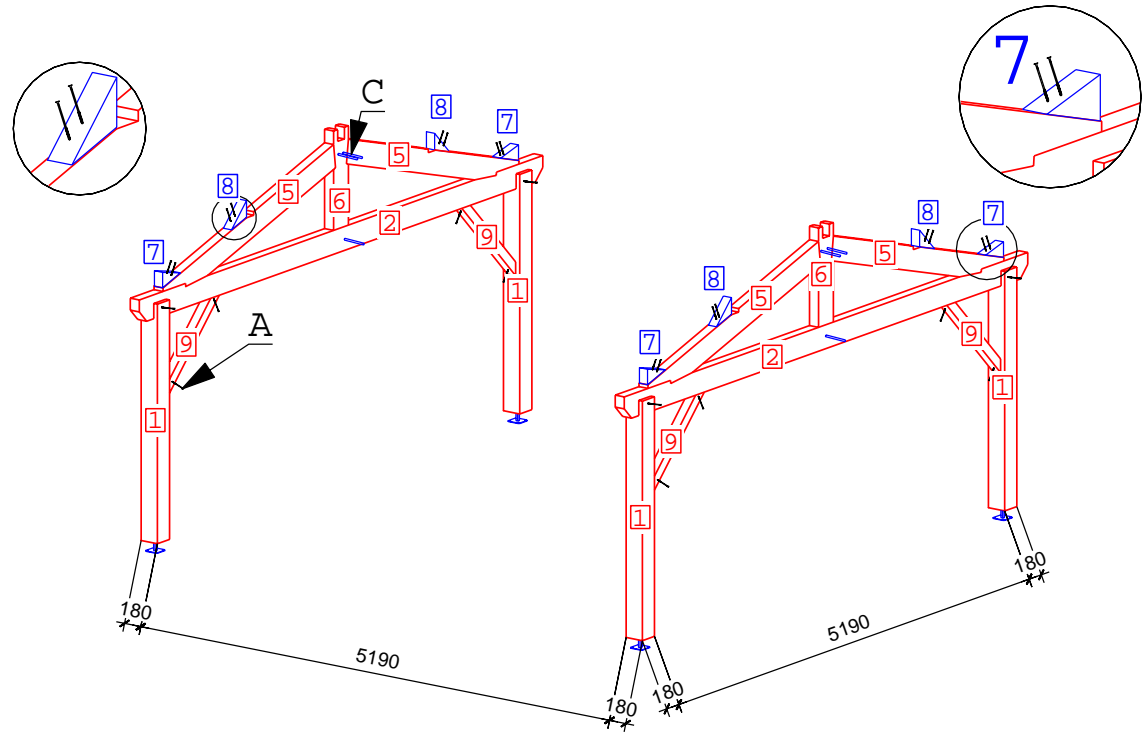

NL- Montage instructies. Steeds te bewaren Enkel te gebruiken in familiaal verband.

-  1: 180\*180\*2205 -4PCS
-  2: 100\*220\*5980 -2PCS
-  3: 100\*220\*5980 -4PCS
-  4: 100\*220\*5980 -1PCS
-  5: 100\*220\*2709.2 -4PCS
-  6: 100\*220\*822.5 -2PCS

-  7: 90\*140\*271.6 -4PCS
-  8: 90\*110\*312 -4PCS
-  9: 90\*90\*1131.4 -8PCS
-  10: 90\*90\*1127.8 -2PCS
-  11: 60\*70\*3335.8 -26PCS
-  12: 33\*95\*2932.4 -8PCS

-  A: VIS 6/120 -126PCS (fournie)
-  B: VIS 6/50 -48PCS (fournie)
-  C: CHEVILLE 18/200 -6PCS (fournie)
-  Platine réglable -4PCS (OPTION)