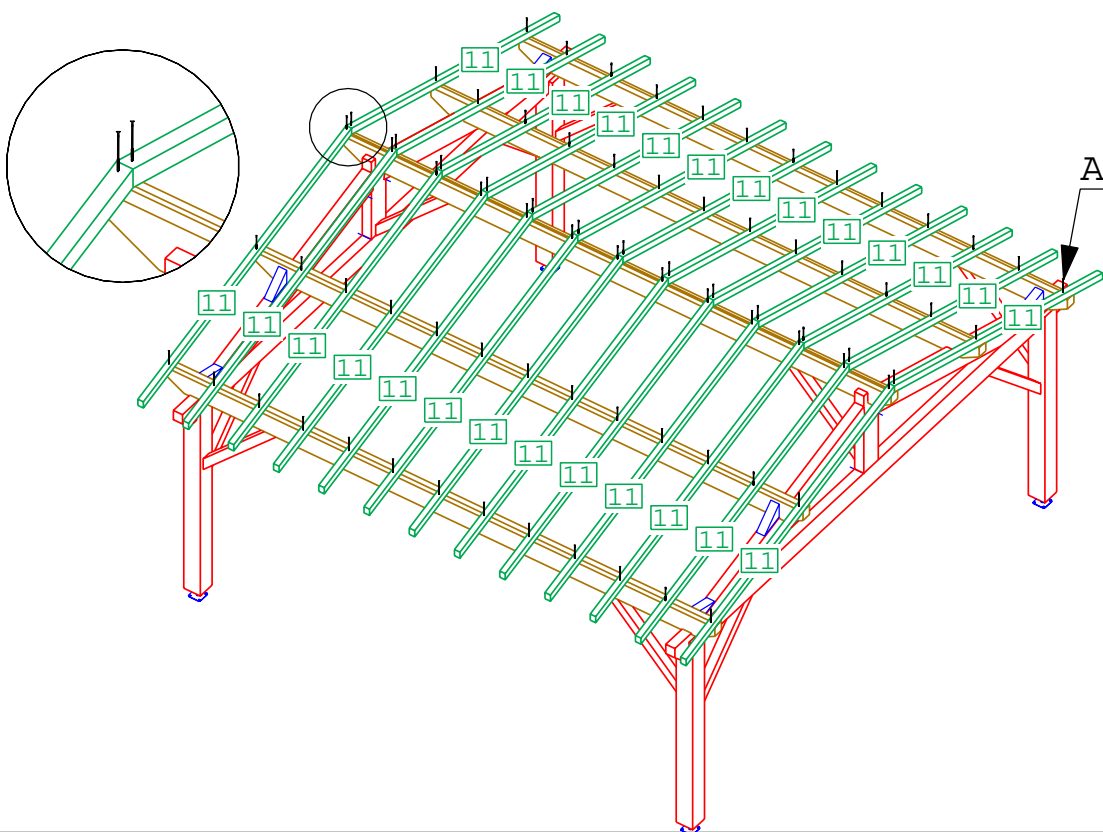

NL- Montage instructies. Steeds te bewaren Enkel te gebruiken in familiaal verband.

-  1: 180\*180\*2205 -4PCS
-  2: 100\*220\*5980 -2PCS
-  3: 100\*220\*5980 -4PCS
-  4: 100\*220\*5980 -1PCS
-  5: 100\*220\*2709.2 -4PCS
-  6: 100\*220\*822.5 -2PCS

-  7: 90\*140\*271.6 -4PCS
-  8: 90\*110\*312 -4PCS
-  9: 90\*90\*1131.4 -8PCS
-  10: 90\*90\*1127.8 -2PCS
-  11: 60\*70\*3335.8 -26PCS
-  12: 33\*95\*2932.4 -8PCS

-  A: VIS 6/120 -126PCS (fournie)
-  B: VIS 6/50 -48PCS (fournie)
-  C: CHEVILLE 18/200 -6PCS (fournie)
-  Platine réglable -4PCS (OPTION)