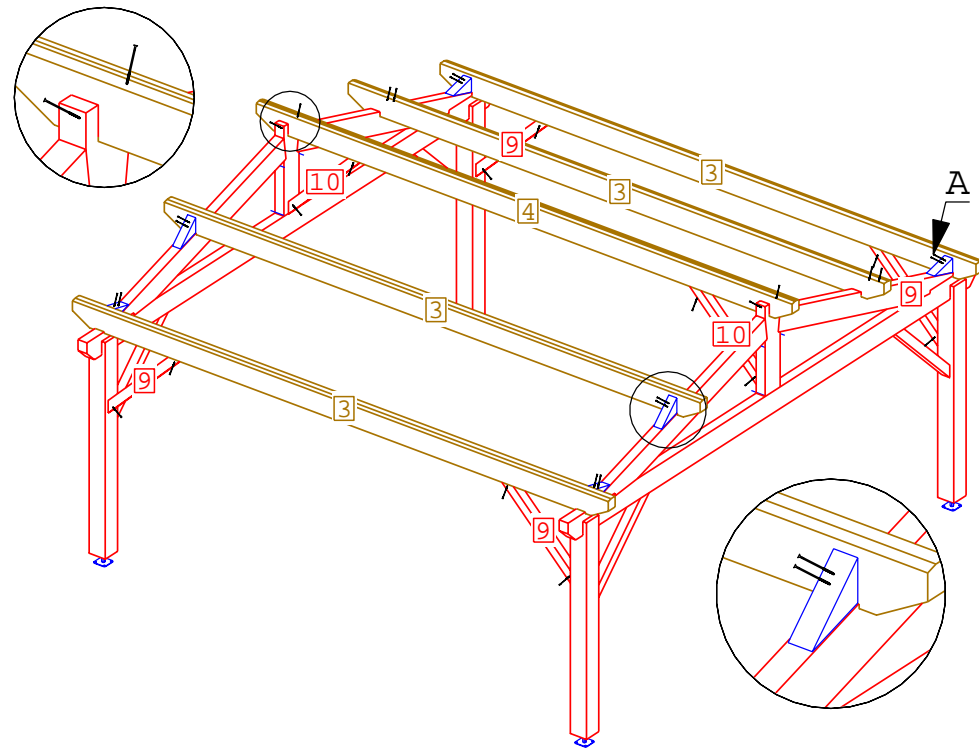

NL- Montage instructies. Steeds te bewaren Enkel te gebruiken in familiaal verband.

-  1: 180\*180\*2205 -4PCS
-  2: 100\*220\*5980 -2PCS
-  3: 100\*220\*5980 -4PCS
-  4: 100\*220\*5980 -1PCS
-  5: 100\*220\*2709.2 -4PCS
-  6: 100\*220\*822.5 -2PCS

-  7: 90\*140\*271.6 -4PCS
-  8: 90\*110\*312 -4PCS
-  9: 90\*90\*1131.4 -8PCS
-  10: 90\*90\*1127.8 -2PCS
-  11: 60\*70\*3335.8 -26PCS
-  12: 33\*95\*2932.4 -8PCS

-  A: VIS 6/120 -126PCS (fournie)
-  B: VIS 6/50 -48PCS (fournie)
-  C: CHEVILLE 18/200 -6PCS (fournie)
-  Platine réglable -4PCS (OPTION)