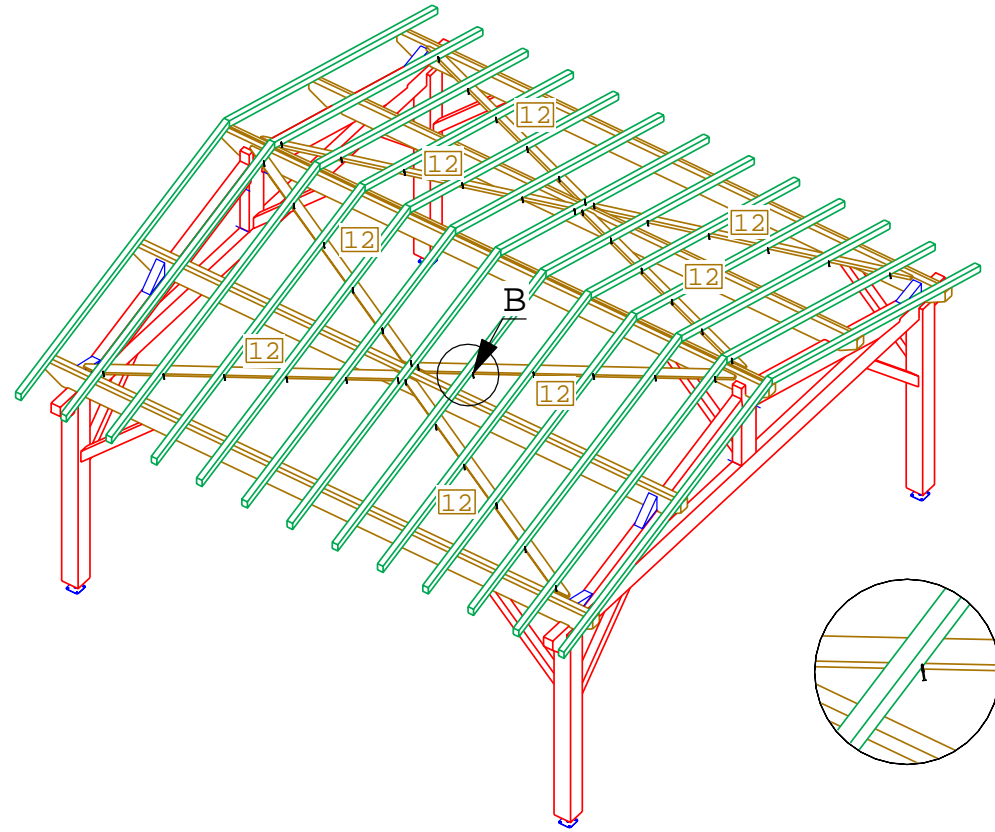

NL- Montage instructies. Steeds te bewaren Enkel te gebruiken in familiaal verband.

-  1: 180\*180\*2205 -4PCS
-  2: 100\*220\*5980 -2PCS
-  3: 100\*220\*5980 -4PCS
-  4: 100\*220\*5980 -1PCS
-  5: 100\*220\*2709.2 -4PCS
-  6: 100\*220\*822.5 -2PCS

-  7: 90\*140\*271.6 -4PCS
-  8: 90\*110\*312 -4PCS
-  9: 90\*90\*1131.4 -8PCS
-  10: 90\*90\*1127.8 -2PCS
-  11: 60\*70\*3335.8 -26PCS
-  12: 33\*95\*2932.4 -8PCS

-  A: VIS 6/120 -126PCS (fournie)
-  B: VIS 6/50 -48PCS (fournie)
-  C: CHEVILLE 18/200 -6PCS (fournie)
-  Platine réglable -4PCS (OPTION)