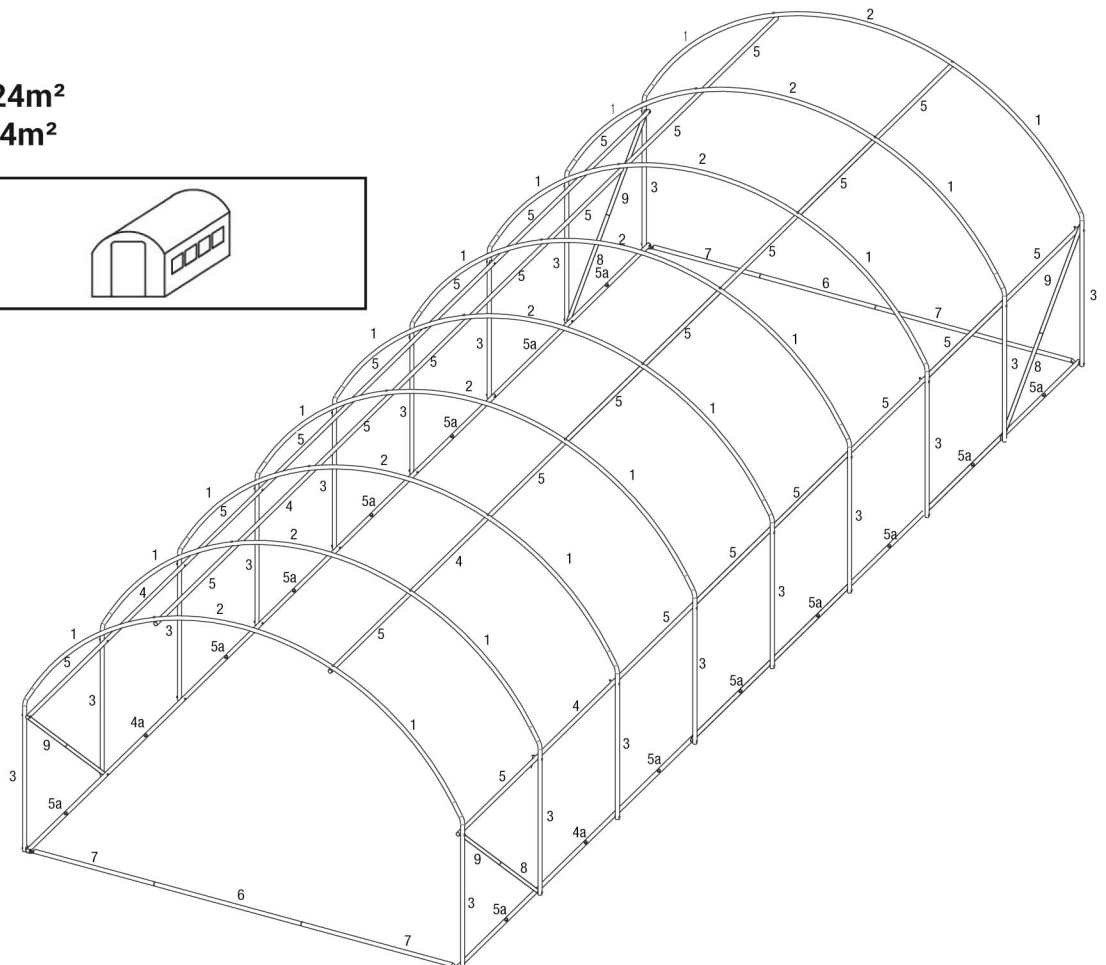

Modèle 3 x 8 x 2 m

Box x1

0435-0014 / Armature 12m²

0435-0014 / Gerüst 12m²

#1	x10	
#2	x 5	
#3	x 10	
#4	x 4	
#4a	x 2	
#5	x 12	
#5a	x 6	
#6	x 2	
#7	x 4	
#8	x 4	
#9	x 4	
	Boulons x30 Muttern x 30	
	Bouchons x12 Verschlusskappen x12	
	Sardines x 12 Sardinen x 12	
	Autres x4 Andere x 4	

Box x2

0435-0015 / Armature 6m² (x2)

0435-0015 / Gerüst 6m² (x2)

#1	x 4	
#2	x 2	
#3	x 4	
#5	x 8	
#5a	x 4	
	Boulons x 12 Muttern x12	
	Sardines x 4 Sardinen x 4	

En cas d'achat de la bâche seule, référez vous directement à l'étape 8

Wenn Sie nur die Plane gekauft haben, gehen Sie bitte direkt zu Schritt 8.

Box x1

0435-0010 / Bâche 24m²

0435-0010 / Plane 24m²

Bâche 24m² x1 Plane 24m² x1